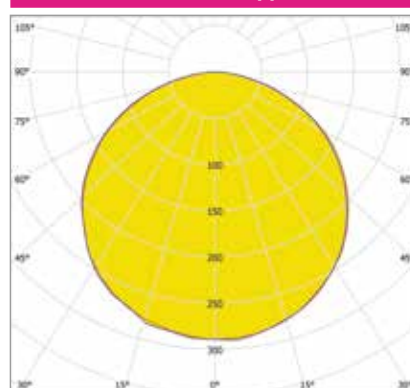

КСС ТИП «Д»

Текстурирование корпуса

RGB и RGBW

Индивидуальные размеры

ТЕХНИЧЕСКИЕ ХАРАКТЕРИСТИКИ

Напряжение питания сети	220 В
Угол свечения	120°
Степень защиты	IP20
Материал корпуса	Европейский ПВХ
Монтаж блока питания	Встраиваемый
Цвет корпуса по умолчанию	Белый

Артикул	Мощность, Вт	Световой поток, Лм	Размеры, мм	Цветовая температура, К
IETC-Ритейл-72168-135-16150	135	16150	1823x1287x100	3000
IETC-Ритейл-72169-135-16200		16200		4000
IETC-Ритейл-72170-135-16300		16300		5000