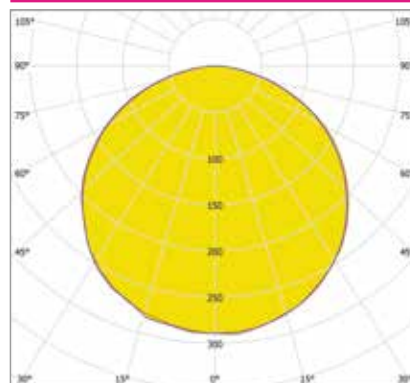

ДИЗАЙНЕРСКИЕ СВЕТИЛЬНИКИ / IETC-РИТЕЙЛ

Форма - Овал со мхом №2

ГАБАРИТНЫЕ РАЗМЕРЫ, мм

МОНТАЖ

КСС ТИП «Д»

Текстурирование корпуса

RGB и RGBW

Индивидуальные размеры