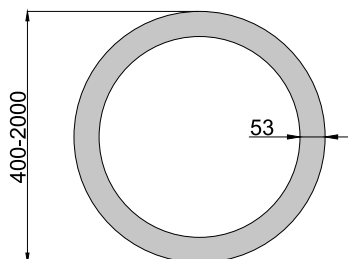

ДИЗАЙНЕРСКИЕ СВЕТИЛЬНИКИ / IETC-РИТЕЙЛ

Форма - Кольцо №3

ГАБАРИТНЫЕ РАЗМЕРЫ, мм

МОНТАЖ

КСС ТИП «Д»

Текстурирование корпуса

RGB и RGBW

Индивидуальные размеры

ТЕХНИЧЕСКИЕ ХАРАКТЕРИСТИКИ

Напряжение питания сети	220 В
Угол свечения	120°
Степень защиты	IP20
Материал корпуса	Европейский ПВХ
Монтаж блока питания	Встраиваемый
Цвет корпуса по умолчанию	Белый