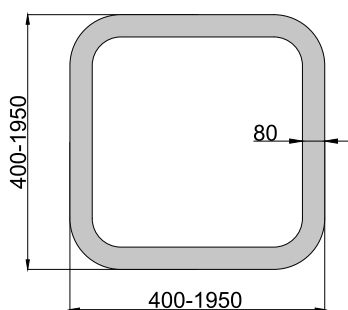

ГАБАРИТНЫЕ РАЗМЕРЫ, мм