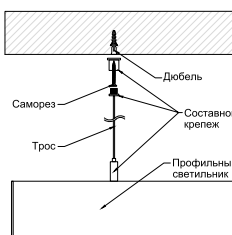

ДИЗАЙНЕРСКИЕ СВЕТИЛЬНИКИ / IETC-РИТЕЙЛ

Форма - Треугольник №3

ГАБАРИТНЫЕ РАЗМЕРЫ, мм / МОНТАЖ

N-Накладной

P-Подвесной

КСС ТИП «Д»

Текстурирование корпуса

RGB и RGBW