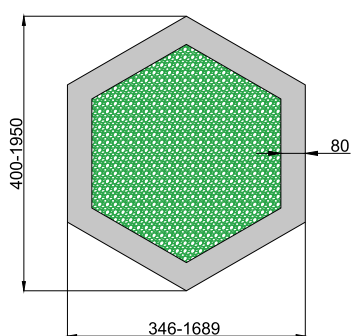

ДИЗАЙНЕРСКИЕ СВЕТИЛЬНИКИ / IETC-РИТЕЙЛ

Форма - Шестиугольник со мхом

ГАБАРИТНЫЕ РАЗМЕРЫ, мм

МОНТАЖ

КСС ТИП «Д»

Текстурирование корпуса

RGB и RGBW

Индивидуальные размеры