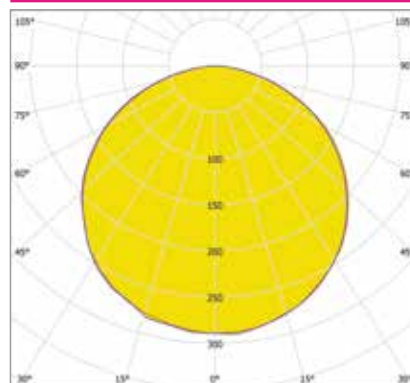

ДИЗАЙНЕРСКИЕ СВЕТИЛЬНИКИ / IETC-РИТЕЙЛ

Форма - Игрек №2

ГАБАРИТНЫЕ РАЗМЕРЫ, мм / МОНТАЖ

N-Накладной

P-Подвесной

КСС ТИП «Д»

Текстурирование корпуса

RGB и RGBW