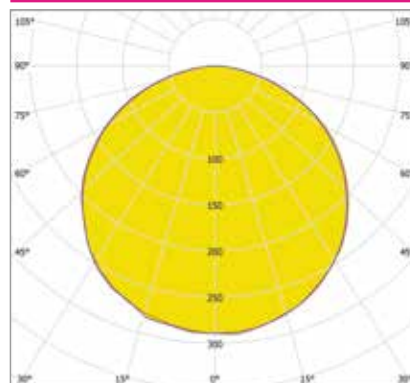

ДИЗАЙНЕРСКИЕ СВЕТИЛЬНИКИ / IETC-РИТЕЙЛ

Форма - Круг №2

ГАБАРИТНЫЕ РАЗМЕРЫ, мм

МОНТАЖ

КСС ТИП «Д»

Текстурирование корпуса

RGB и RGBW

Индивидуальные размеры