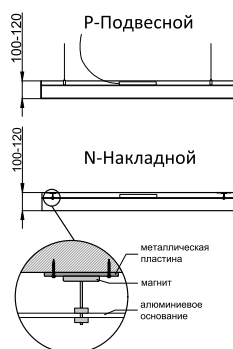

THE ALLURE OF BEAUTY
70+ Style & Design

ДИЗАЙНЕРСКИЕ СВЕТИЛЬНИКИ / IETC-РИТЕЙЛ

Форма - Круг

ГАБАРИТНЫЕ РАЗМЕРЫ, мм

МОНТАЖ

КСС ТИП «Д»

Текстурирование корпуса

RGB и RGBW