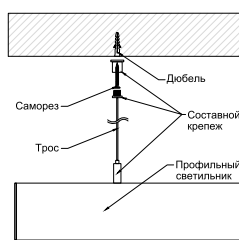

P-Подвесной