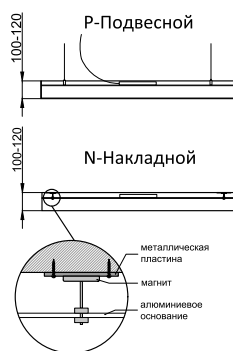

ДИЗАЙНЕРСКИЕ СВЕТИЛЬНИКИ / IETC-РИТЕЙЛ

Форма - Восьмерка

ГАБАРИТНЫЕ РАЗМЕРЫ, мм

МОНТАЖ

КСС ТИП «Д»

Текстурирование корпуса

RGB и RGBW

Индивидуальные размеры