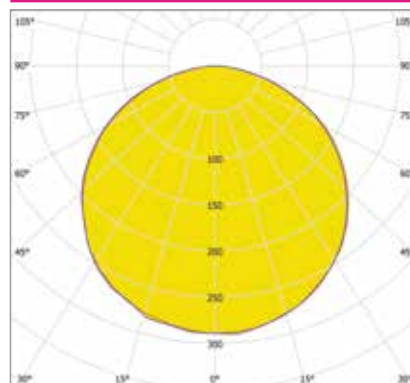

ДИЗАЙНЕРСКИЕ СВЕТИЛЬНИКИ / IETC-РИТЕЙЛ

Форма - Шестиугольник №4

ГАБАРИТНЫЕ РАЗМЕРЫ, мм

МОНТАЖ

Р-Подвесной

КСС ТИП «Д»

Текстурирование корпуса

RGB и RGBW