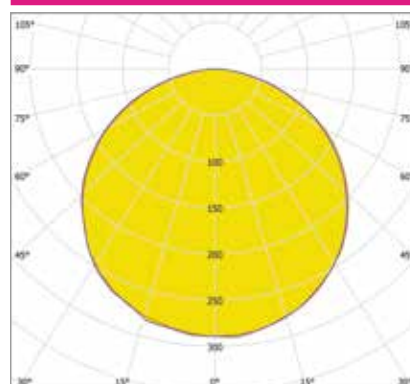

КСС ТИП «Д»

Текстурирование корпуса

RGB и RGBW

Индивидуальные размеры

ТЕХНИЧЕСКИЕ ХАРАКТЕРИСТИКИ

Напряжение питания сети	220 В
Угол свечения	120°
Степень защиты	IP20
Материал корпуса	Европейский ПВХ
Монтаж блока питания	Встраиваемый
Цвет корпуса по умолчанию	Белый

Артикул	Мощность, Вт	Световой поток, Лм	Размеры, мм	Цветовая температура, К
IETS-Ритейл-71700-85-8450	85	8450	900x900x100	3000
IETS-Ритейл-71701-85-8500		8500		4000
IETS-Ритейл-71702-85-8600		8600		5000

www.ietc-electro.ru