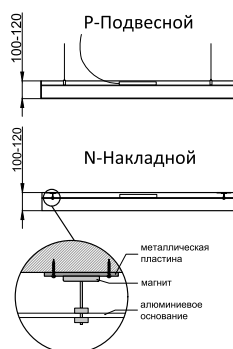

ДИЗАЙНЕРСКИЕ СВЕТИЛЬНИКИ / IETC-РИТЕЙЛ

Форма - Многогранник

ГАБАРИТНЫЕ РАЗМЕРЫ, мм

МОНТАЖ

КСС ТИП «Д»

Текстурирование корпуса

RGB и RGBW

Индивидуальные размеры