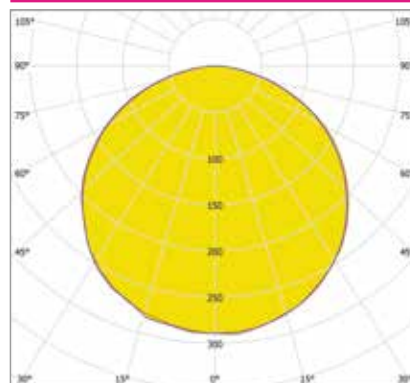

ДИЗАЙНЕРСКИЕ СВЕТИЛЬНИКИ / IETC-РИТЕЙЛ

Форма - Треугольник со мхом

ГАБАРИТНЫЕ РАЗМЕРЫ, мм

МОНТАЖ

КСС ТИП «Д»

Текстурирование корпуса

RGB и RGBW

Индивидуальные размеры