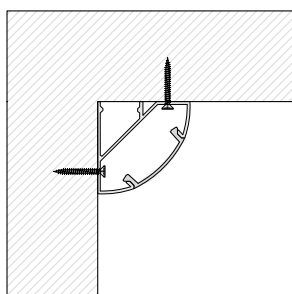

ДИЗАЙНЕРСКИЕ СВЕТИЛЬНИКИ / IETC-РИТЕЙЛ

Форма - Линейный треугольник № 1

ГАБАРИТНЫЕ РАЗМЕРЫ, мм / МОНТАЖ

Длина светильника мм 475-2000

У-Накладной - угловой

КСС ТИП «Д»

Текстурирование корпуса

RGB и RGBW