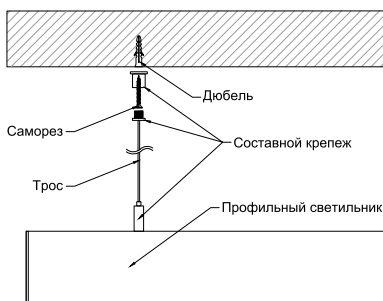

ДИЗАЙНЕРСКИЕ СВЕТИЛЬНИКИ / IETC-РИТЕЙЛ

Форма - Линейный прямоугольник №9

ГАБАРИТНЫЕ РАЗМЕРЫ, мм / МОНТАЖ

N-Накладной

Длина светильника мм 475-2000

P-Подвесной

КСС ТИП «Д»

Текстурирование корпуса