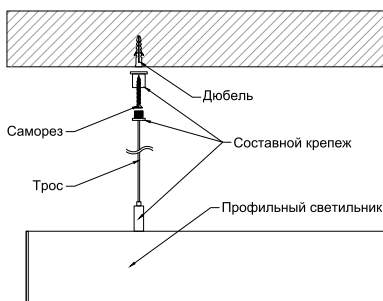

ДИЗАЙНЕРСКИЕ СВЕТИЛЬНИКИ / IETC-РИТЕЙЛ

Форма - Линейный прямоугольник №1

ГАБАРИТНЫЕ РАЗМЕРЫ, мм / МОНТАЖ

N-Накладной

Длина светильника мм 475-2000

P-Подвесной

КСС ТИП «Д»

Текстурирование корпуса