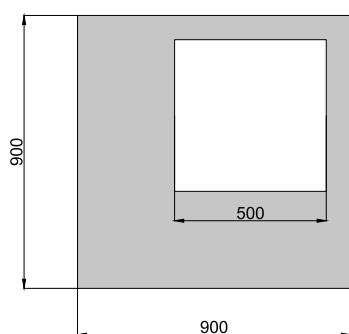

ГАБАРИТНЫЕ РАЗМЕРЫ, мм