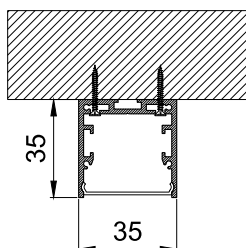

ДИЗАЙНЕРСКИЕ СВЕТИЛЬНИКИ / IETC-РИТЕЙЛ

Форма - Линейный прямоугольник №2

ГАБАРИТНЫЕ РАЗМЕРЫ, мм / МОНТАЖ

N-Накладной

Длина светильника мм 475-2000

P-Подвесной

КСС ТИП «Д»

Текстурирование корпуса