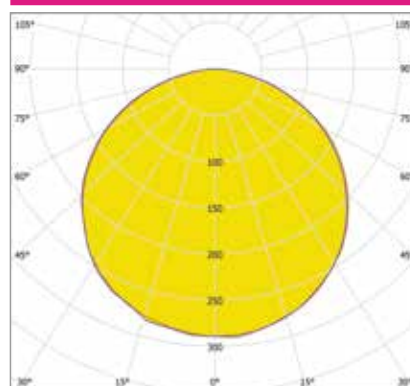

КСС ТИП «Д»

Текстурирование корпуса

RGB и RGBW

Индивидуальные размеры

ТЕХНИЧЕСКИЕ ХАРАКТЕРИСТИКИ

Напряжение питания сети	220 В
Угол свечения	120°
Степень защиты	IP20
Материал корпуса	Европейский ПВХ
Монтаж блока питания	Встраиваемый
Цвет корпуса по умолчанию	Белый

Артикул	Мощность, Вт	Световой поток, Лм	Размеры, мм	Цветовая температура, К
IETC-Ритейл-71697-55-5450	55	5450	650x650x100	3000
IETC-Ритейл-71698-55-5500		5500		4000
IETC-Ритейл-71699-55-5600		5600		5000