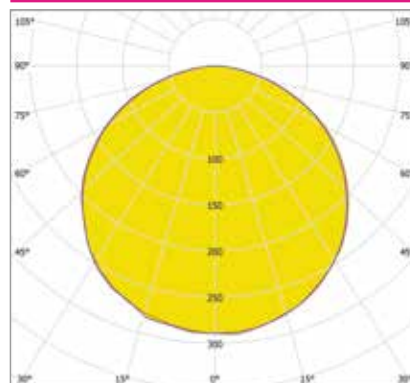

ДИЗАЙНЕРСКИЕ СВЕТИЛЬНИКИ / IETC-РИТЕЙЛ

Форма - Кольцо №3

ГАБАРИТНЫЕ РАЗМЕРЫ, мм

МОНТАЖ

КСС ТИП «Д»

Текстурирование корпуса

RGB и RGBW

Индивидуальные размеры