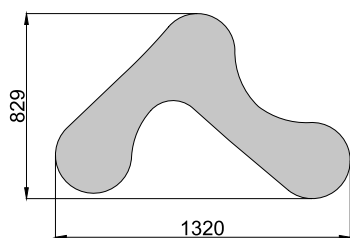

www.iets-electro.ru

ДИЗАЙНЕРСКИЕ СВЕТИЛЬНИКИ / IETC-РИТЕЙЛ

Форма - Облако №3

ГАБАРИТНЫЕ РАЗМЕРЫ, мм

МОНТАЖ

КСС ТИП «Д»

Текстурирование корпуса

RGB и RGBW