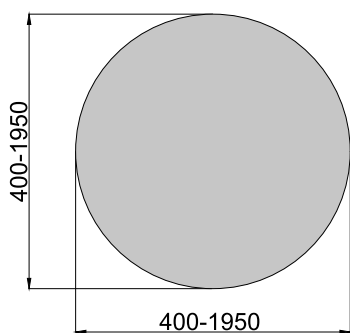

THE ALLURE OF BEAUTY
70+ Style & Design

ДИЗАЙНЕРСКИЕ СВЕТИЛЬНИКИ / IETC-РИТЕЙЛ

Форма - Круг

ГАБАРИТНЫЕ РАЗМЕРЫ, мм

МОНТАЖ

КСС ТИП «Д»

Текстурирование корпуса

RGB и RGBW