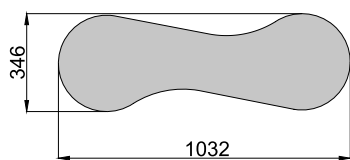

ДИЗАЙНЕРСКИЕ СВЕТИЛЬНИКИ / IETC-РИТЕЙЛ

Форма - Облако

ГАБАРИТНЫЕ РАЗМЕРЫ, мм

МОНТАЖ

КСС ТИП «Д»

Текстурирование корпуса

RGB и RGBW

Индивидуальные размеры

ТЕХНИЧЕСКИЕ ХАРАКТЕРИСТИКИ

Напряжение питания сети	220 В
Угол свечения	120°
Степень защиты	IP20
Материал корпуса	Европейский ПВХ
Монтаж блока питания	Встраиваемый
Цвет корпуса по умолчанию	Белый

Артикул	Мощность, Вт	Световой поток, Лм	Размеры, мм	Цветовая температура, К
IETC-Ритейл-72156-40	40	4750	1032x346x100	3000
IETC-Ритейл-72157-40		4800		4000
IETC-Ритейл-72158-40		4900		5000