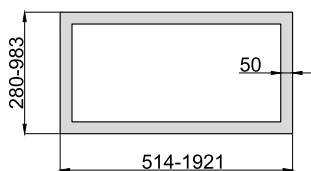

ДИЗАЙНЕРСКИЕ СВЕТИЛЬНИКИ / IETC-РИТЕЙЛ

Форма - Прямоугольник №2

ГАБАРИТНЫЕ РАЗМЕРЫ, мм / МОНТАЖ

КСС ТИП «Д»

Текстурирование корпуса

RGB и RGBW

Индивидуальные размеры

ТЕХНИЧЕСКИЕ ХАРАКТЕРИСТИКИ

Напряжение питания сети	220 В
Угол свечения	120°
Степень защиты	IP20
Материал корпуса	Европейский ПВХ
Монтаж блока питания	Встраиваемый
Цвет корпуса по умолчанию	Белый