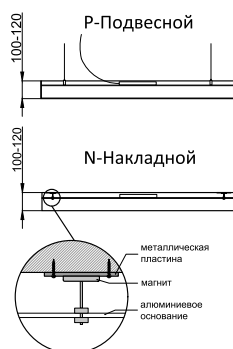

ДИЗАЙНЕРСКИЕ СВЕТИЛЬНИКИ / IETC-РИТЕЙЛ

Форма - Полукруг

ГАБАРИТНЫЕ РАЗМЕРЫ, мм

МОНТАЖ

КСС ТИП «Д»

Текстурирование корпуса

RGB и RGBW

Индивидуальные размеры