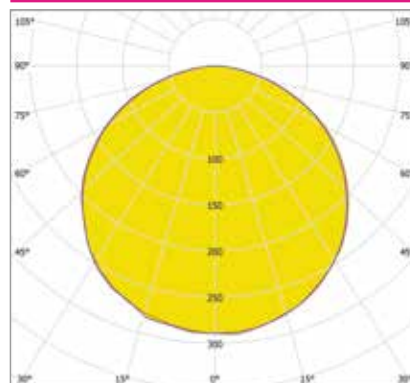

ДИЗАЙНЕРСКИЕ СВЕТИЛЬНИКИ / IETC-РИТЕЙЛ

Форма - Треугольник №2

ГАБАРИТНЫЕ РАЗМЕРЫ, мм

МОНТАЖ

КСС ТИП «Д»

Текстурирование корпуса

RGB и RGBW

Индивидуальные размеры