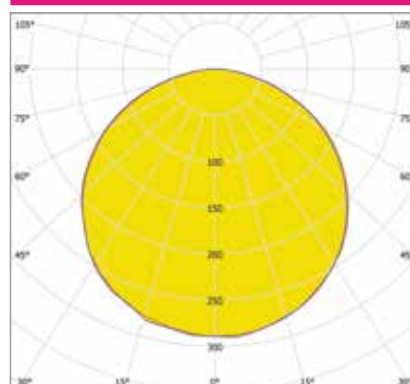

КСС ТИП «Д»

Текстурирование корпуса

RGB и RGBW

Индивидуальные размеры

ТЕХНИЧЕСКИЕ ХАРАКТЕРИСТИКИ

Напряжение питания сети	220 В
Угол свечения	120°
Степень защиты	IP20
Материал корпуса	Европейский ПВХ
Монтаж блока питания	Встраиваемый
Цвет корпуса по умолчанию	Белый

Артикул	Мощность, Вт	Световой поток, Лм	Размеры, мм	Цветовая температура, К
IETC-Ритейл-71703-20-1950	20	1950	450x450x100	3000
IETC-Ритейл-71704-20-2000		2000		4000
IETC-Ритейл-71705-20-2100		2100		5000