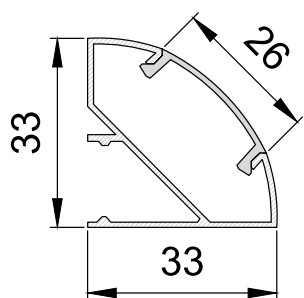

ГАБАРИТНЫЕ РАЗМЕРЫ, мм / МОНТАЖ

Длина светильника мм 475-2000

У-Накладной - угловой