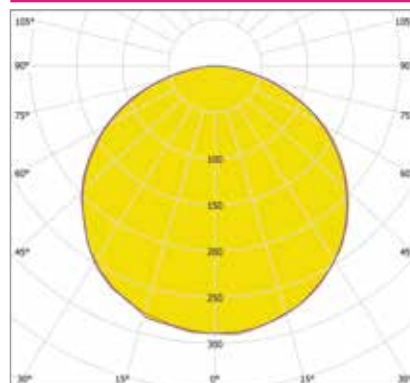

ДИЗАЙНЕРСКИЕ СВЕТИЛЬНИКИ / IETC-РИТЕЙЛ

Форма - Кольцо со мхом

ГАБАРИТНЫЕ РАЗМЕРЫ, мм

МОНТАЖ

КСС ТИП «Д»

Текстурирование корпуса

RGB и RGBW

Индивидуальные размеры