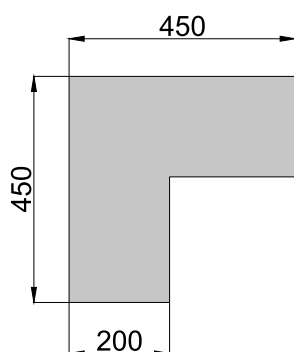

ГАБАРИТНЫЕ РАЗМЕРЫ, мм