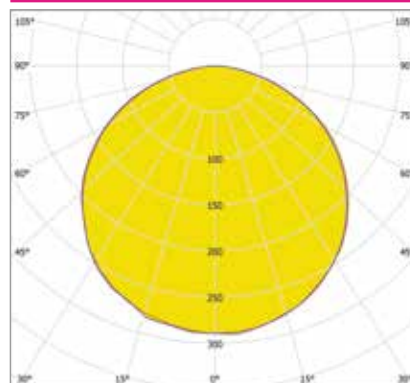

ДИЗАЙНЕРСКИЕ СВЕТИЛЬНИКИ / IETC-РИТЕЙЛ

Форма - Овал №2

ГАБАРИТНЫЕ РАЗМЕРЫ, мм

МОНТАЖ

КСС ТИП «Д»

Текстурирование корпуса

RGB и RGBW

Индивидуальные размеры