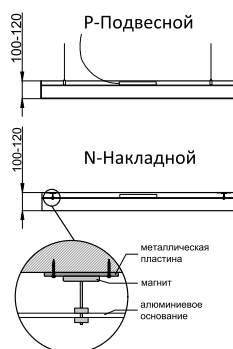

ДИЗАЙНЕРСКИЕ СВЕТИЛЬНИКИ / IETC-РИТЕЙЛ

Форма - Овал №2

ГАБАРИТНЫЕ РАЗМЕРЫ, мм

МОНТАЖ

КСС ТИП «Д»

Текстурирование корпуса

RGB и RGBW

Индивидуальные размеры