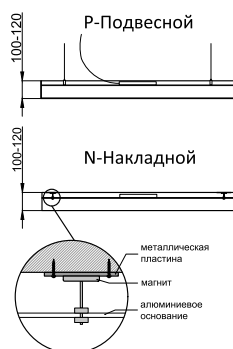

ДИЗАЙНЕРСКИЕ СВЕТИЛЬНИКИ / IETC-РИТЕЙЛ

Форма - Квадрат со мхом №3

ГАБАРИТНЫЕ РАЗМЕРЫ, мм

МОНТАЖ

КСС ТИП «Д»

Текстурирование корпуса

RGB и RGBW

Индивидуальные размеры