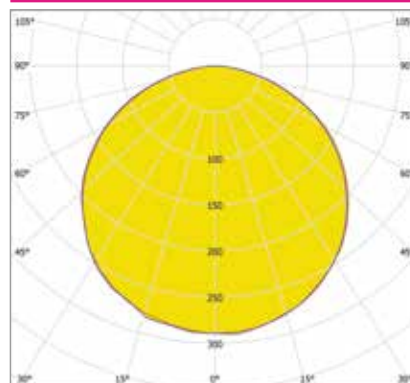

ДИЗАЙНЕРСКИЕ СВЕТИЛЬНИКИ / IETC-РИТЕЙЛ

Форма - Шестиугольник №5

ГАБАРИТНЫЕ РАЗМЕРЫ, мм

МОНТАЖ

Р-Подвесной

КСС ТИП «Д»

Текстурирование корпуса

RGB и RGBW