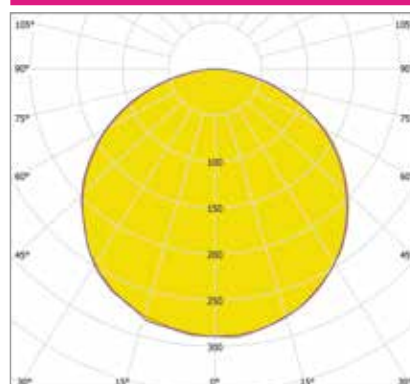

КСС ТИП «Д»

Текстурирование корпуса

RGB и RGBW

Индивидуальные размеры

ТЕХНИЧЕСКИЕ ХАРАКТЕРИСТИКИ

Напряжение питания сети	220 В
Угол свечения	120°
Степень защиты	IP20
Материал корпуса	Европейский ПВХ
Монтаж блока питания	Встраиваемый
Цвет корпуса по умолчанию	Белый

Артикул	Мощность, Вт	Световой поток, Лм	Размеры, мм	Цветовая температура, К
IETC-Ритейл-72174-195-23350	195	23350	2110x1639x100	3000
IETC-Ритейл-72175-195-23400		23400		4000
IETC-Ритейл-72176-195-23500		23500		5000