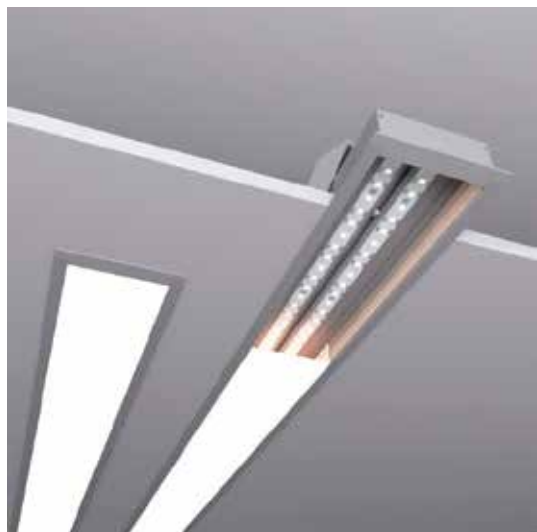

ДИЗАЙНЕРСКИЕ СВЕТИЛЬНИКИ / IETC-РИТЕЙЛ

Форма - Линейный прямоугольник № 12