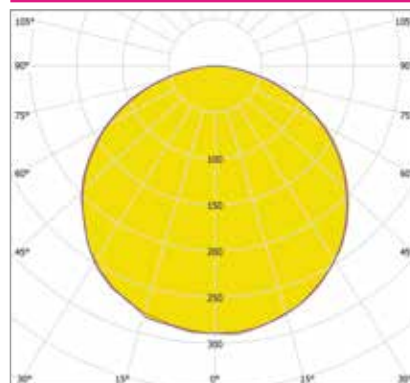

ДИЗАЙНЕРСКИЕ СВЕТИЛЬНИКИ / IETC-РИТЕЙЛ

Форма - Полукольцо

ГАБАРИТНЫЕ РАЗМЕРЫ, мм

МОНТАЖ

КСС ТИП «Д»

Текстурирование корпуса

RGB и RGBW

Индивидуальные размеры