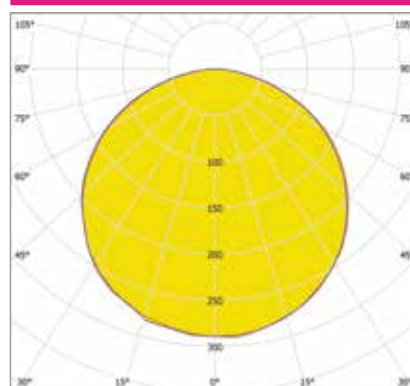

ДИЗАЙНЕРСКИЕ СВЕТИЛЬНИКИ / IETC-РИТЕЙЛ

Форма - Квадрат со мхом №3

ГАБАРИТНЫЕ РАЗМЕРЫ, мм

МОНТАЖ

КСС ТИП «Д»

Текстурирование корпуса

RGB и RGBW

Индивидуальные размеры