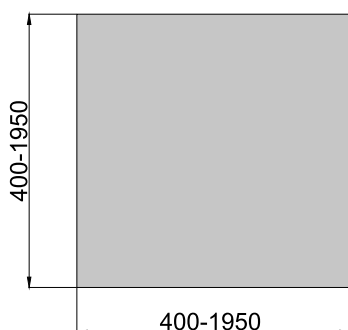

ГАБАРИТНЫЕ РАЗМЕРЫ, мм