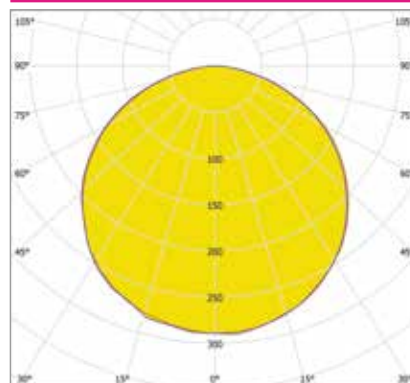

ДИЗАЙНЕРСКИЕ СВЕТИЛЬНИКИ / IETC-РИТЕЙЛ

Форма - Квадрат со мхом №2

ГАБАРИТНЫЕ РАЗМЕРЫ, мм

МОНТАЖ

КСС ТИП «Д»

Текстурирование корпуса

RGB и RGBW

Индивидуальные размеры