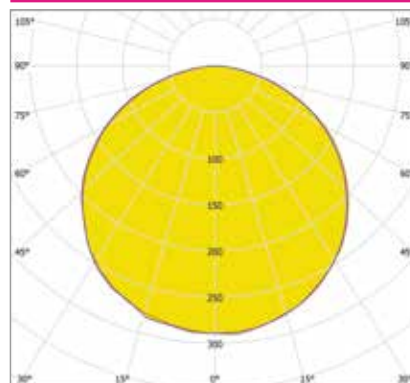

ДИЗАЙНЕРСКИЕ СВЕТИЛЬНИКИ / IETC-РИТЕЙЛ

Форма - Линейный прямоугольник №7

ГАБАРИТНЫЕ РАЗМЕРЫ, мм / МОНТАЖ

N-Накладной

Длина светильника мм 475-2000

P-Подвесной

КСС ТИП «Д»

Текстурирование корпуса