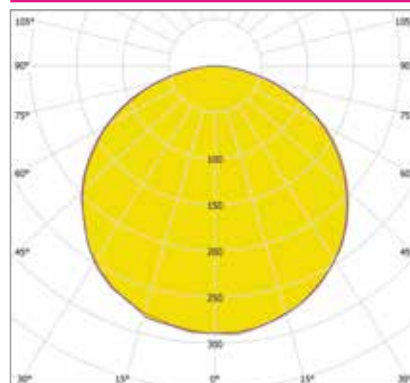

КСС ТИП «Д»

Текстурирование корпуса

RGB и RGBW

Индивидуальные размеры

ТЕХНИЧЕСКИЕ ХАРАКТЕРИСТИКИ

Напряжение питания сети	220 В
Угол свечения	120°
Степень защиты	IP20
Материал корпуса	Европейский ПВХ
Монтаж блока питания	Встраиваемый
Цвет корпуса по умолчанию	Белый