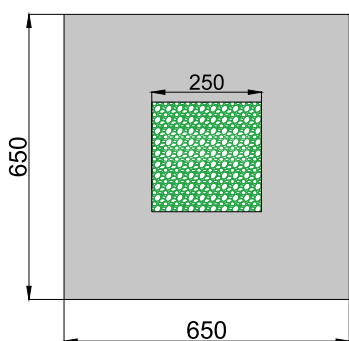

ГАБАРИТНЫЕ РАЗМЕРЫ, мм