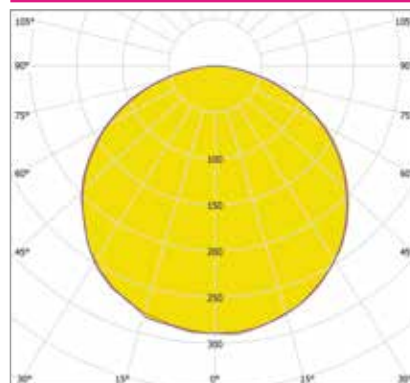

ДИЗАЙНЕРСКИЕ СВЕТИЛЬНИКИ / IETC-РИТЕЙЛ

Форма - Треугольник Рёло

ГАБАРИТНЫЕ РАЗМЕРЫ, мм

МОНТАЖ

КСС ТИП «Д»

Текстурирование корпуса

RGB и RGBW

Индивидуальные размеры