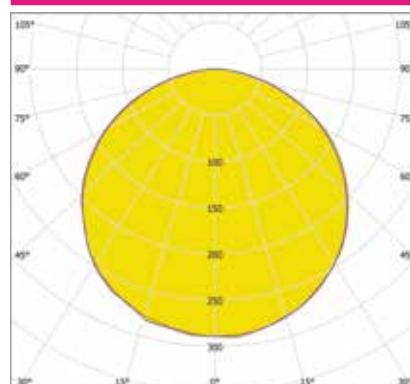

КСС ТИП «Д»

Текстурирование корпуса

RGB и RGBW

Индивидуальные размеры

ТЕХНИЧЕСКИЕ ХАРАКТЕРИСТИКИ

Напряжение питания сети	220 В
Угол свечения	120°
Степень защиты	IP20
Материал корпуса	Европейский ПВХ
Монтаж блока питания	Встраиваемый
Цвет корпуса по умолчанию	Белый

Артикул	Мощность, Вт	Световой поток, Лм	Размеры, мм	Цветовая температура, К
IETS-Ритейл-71706-35-3450	35	3450	650x650x100	3000
IETS-Ритейл-71707-35-3500		3500		4000
IETS-Ритейл-71708-35-3600		3600		5000

www.iets-electro.ru