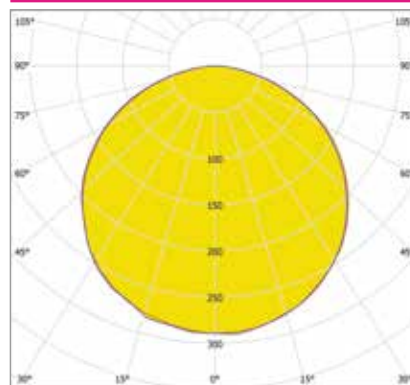

ДИЗАЙНЕРСКИЕ СВЕТИЛЬНИКИ / IETC-РИТЕЙЛ

Форма - Шестиугольник №2

ГАБАРИТНЫЕ РАЗМЕРЫ, мм

МОНТАЖ

КСС ТИП «Д»

Текстурирование корпуса

RGB и RGBW

Индивидуальные размеры