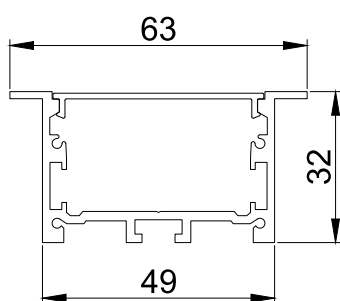

ГАБАРИТНЫЕ РАЗМЕРЫ, мм / МОНТАЖ

Длина светильника мм 485-2010