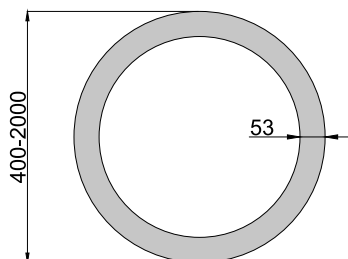

ГАБАРИТНЫЕ РАЗМЕРЫ, мм