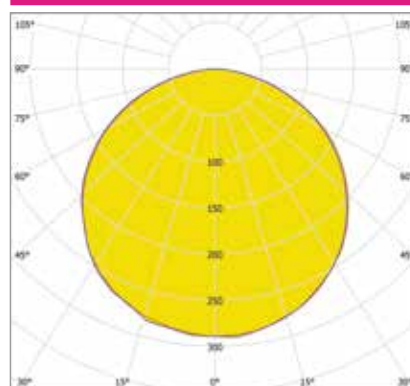

КСС ТИП «Д»

Текстурирование корпуса

RGB и RGBW

Индивидуальные размеры

ТЕХНИЧЕСКИЕ ХАРАКТЕРИСТИКИ

Напряжение питания сети	220 В
Угол свечения	120°
Степень защиты	IP20
Материал корпуса	Европейский ПВХ
Монтаж блока питания	Встраиваемый
Цвет корпуса по умолчанию	Белый

Артикул	Мощность, Вт	Световой поток, Лм	Размеры, мм	Цветовая температура, К
IETC-Ритейл-72573-75-6775	75	6775	1439x672	3000
IETC-Ритейл-72574-75-6825		6825		4000
IETC-Ритейл-72575-75-6925		6925		5000