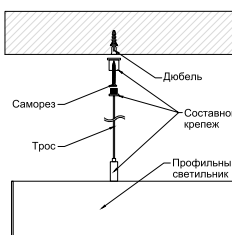

ДИЗАЙНЕРСКИЕ СВЕТИЛЬНИКИ / IETC-РИТЕЙЛ

Форма - Буква «М»

ГАБАРИТНЫЕ РАЗМЕРЫ, мм / МОНТАЖ

N-Накладной

P-Подвесной

КСС ТИП «Д»

Текстурирование корпуса

RGB и RGBW