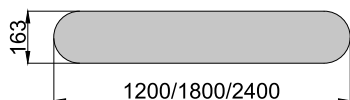

ДИЗАЙНЕРСКИЕ СВЕТИЛЬНИКИ / IETC-РИТЕЙЛ

Форма - Эллипс №2

ГАБАРИТНЫЕ РАЗМЕРЫ, мм

МОНТАЖ

КСС ТИП «Д»

Текстурирование корпуса

RGB и RGBW

Индивидуальные размеры

ТЕХНИЧЕСКИЕ ХАРАКТЕРИСТИКИ

Напряжение питания сети	220 В
Угол свечения	120°
Степень защиты	IP20
Материал корпуса	Европейский ПВХ
Монтаж блока питания	Встраиваемый
Цвет корпуса по умолчанию	Белый