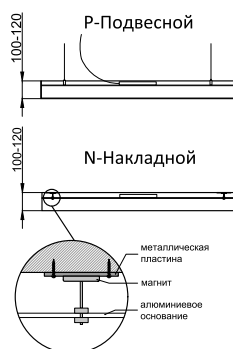

ДИЗАЙНЕРСКИЕ СВЕТИЛЬНИКИ / IETC-РИТЕЙЛ

Форма - Эллипс

ГАБАРИТНЫЕ РАЗМЕРЫ, мм

МОНТАЖ

КСС ТИП «Д»

Текстурирование корпуса

RGB и RGBW

Индивидуальные размеры