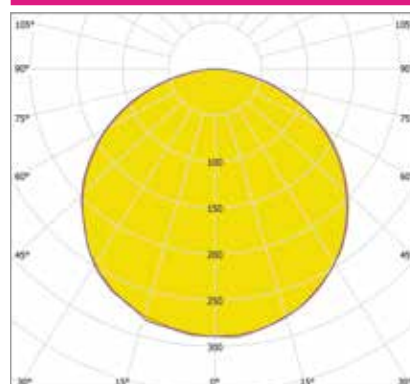

КСС ТИП «Д»

Текстурирование корпуса

RGB и RGBW

Индивидуальные размеры

ТЕХНИЧЕСКИЕ ХАРАКТЕРИСТИКИ

Напряжение питания сети	220 В
Угол свечения	120°
Степень защиты	IP20
Материал корпуса	Европейский ПВХ
Монтаж блока питания	Встраиваемый
Цвет корпуса по умолчанию	Белый

Артикул	Мощность, Вт	Световой поток, Лм	Размеры, мм	Цветовая температура, К
IETC-Ритейл-72576-60-5410	60	5410	1080x694	3000
IETC-Ритейл-72577-60-5460		5460		4000
IETC-Ритейл-72578-60-5560		5560		5000

www.ietc-electro.ru