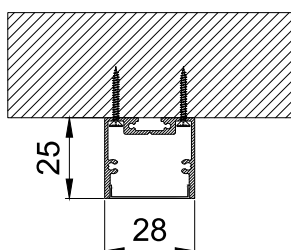

ДИЗАЙНЕРСКИЕ СВЕТИЛЬНИКИ / IETC-РИТЕЙЛ

Форма - Линейный прямоугольник №1

ГАБАРИТНЫЕ РАЗМЕРЫ, мм / МОНТАЖ

N-Накладной

Длина светильника мм 475-2000

P-Подвесной

КСС ТИП «Д»

Текстурирование корпуса