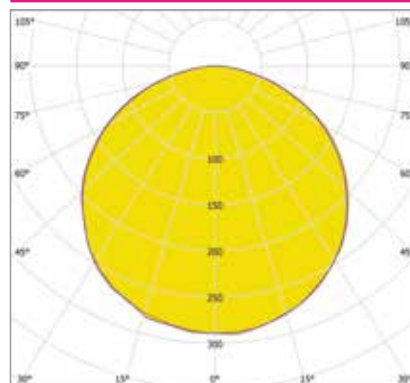

ДИЗАЙНЕРСКИЕ СВЕТИЛЬНИКИ / IETC-РИТЕЙЛ

Форма - Треугольник со мхом №2

ГАБАРИТНЫЕ РАЗМЕРЫ, мм

МОНТАЖ

КСС ТИП «Д»

Текстурирование корпуса

RGB и RGBW

Индивидуальные размеры