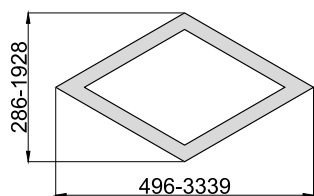

ДИЗАЙНЕРСКИЕ СВЕТИЛЬНИКИ / IETC-РИТЕЙЛ

Форма - Ромб

ГАБАРИТНЫЕ РАЗМЕРЫ, мм / МОНТАЖ

КСС ТИП «Д»

Текстурирование корпуса

RGB и RGBW

Индивидуальные размеры

ТЕХНИЧЕСКИЕ ХАРАКТЕРИСТИКИ

Напряжение питания сети	220 В
Угол свечения	120°
Степень защиты	IP20
Материал корпуса	Европейский ПВХ
Монтаж блока питания	Встраиваемый
Цвет корпуса по умолчанию	Белый