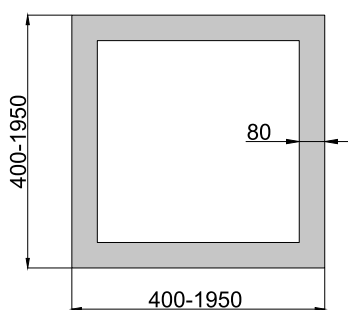

ГАБАРИТНЫЕ РАЗМЕРЫ, мм