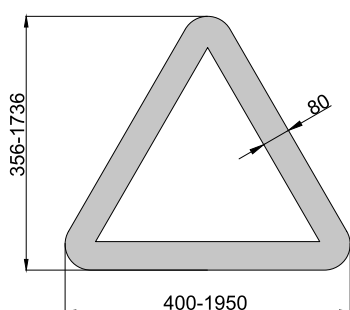

ГАБАРИТНЫЕ РАЗМЕРЫ, мм