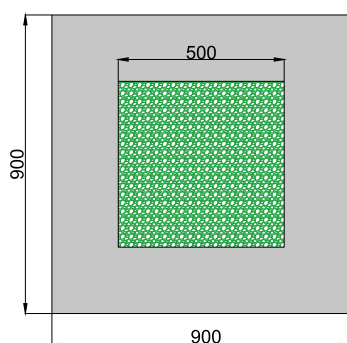

ГАБАРИТНЫЕ РАЗМЕРЫ, мм