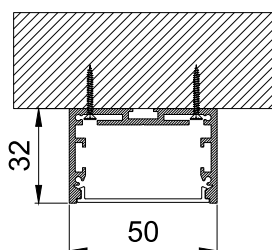

ДИЗАЙНЕРСКИЕ СВЕТИЛЬНИКИ / IETC-РИТЕЙЛ

Форма - Линейный прямоугольник №5

ГАБАРИТНЫЕ РАЗМЕРЫ, мм / МОНТАЖ

N-Накладной

Длина светильника мм 475-2000

P-Подвесной

КСС ТИП «Д»

Текстурирование корпуса