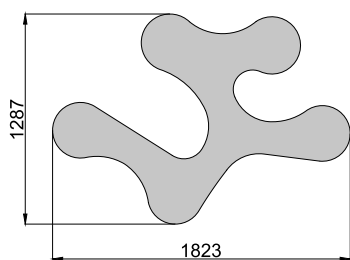

www.iets-electro.ru

ДИЗАЙНЕРСКИЕ СВЕТИЛЬНИКИ / IETC-РИТЕЙЛ

Форма - Облако №5

ГАБАРИТНЫЕ РАЗМЕРЫ, мм

МОНТАЖ

КСС ТИП «Д»

Текстурирование корпуса

RGB и RGBW