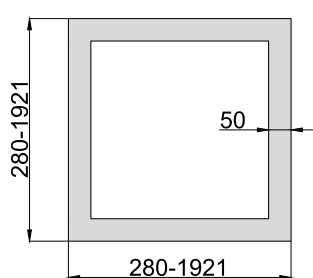

ГАБАРИТНЫЕ РАЗМЕРЫ, мм / МОНТАЖ