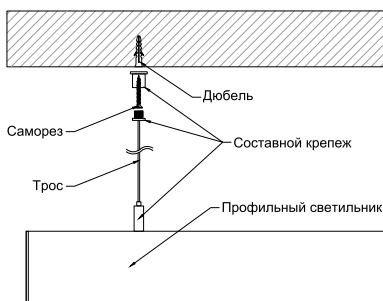

ДИЗАЙНЕРСКИЕ СВЕТИЛЬНИКИ / IETC-РИТЕЙЛ

Форма - Линейный прямоугольник №7

ГАБАРИТНЫЕ РАЗМЕРЫ, мм / МОНТАЖ

N-Накладной

Длина светильника мм 475-2000

P-Подвесной

КСС ТИП «Д»

Текстурирование корпуса