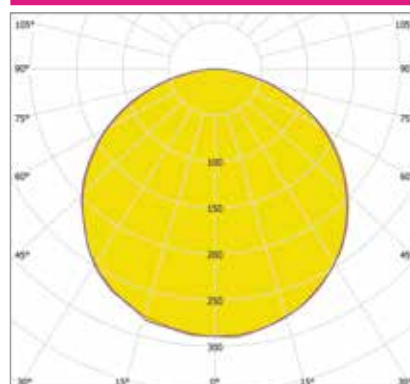

ДИЗАЙНЕРСКИЕ СВЕТИЛЬНИКИ / IETC-РИТЕЙЛ

Форма - Квадрат со мхом №5

ГАБАРИТНЫЕ РАЗМЕРЫ, мм

МОНТАЖ

КСС ТИП «Д»

Текстурирование корпуса

RGB и RGBW

Индивидуальные размеры