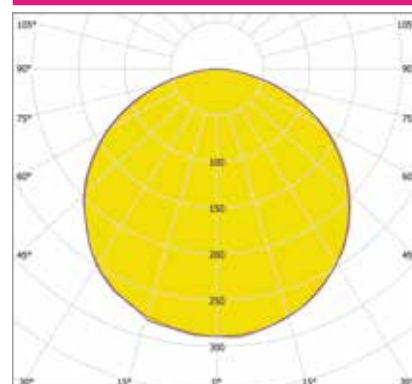

ДИЗАЙНЕРСКИЕ СВЕТИЛЬНИКИ / IETS-РИТЕЙЛ

Форма - Облако №2

ГАБАРИТНЫЕ РАЗМЕРЫ, мм

МОНТАЖ

КСС ТИП «Д»

Текстурирование корпуса

RGB и RGBW

Индивидуальные размеры