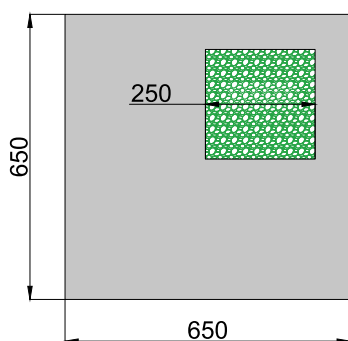

ДИЗАЙНЕРСКИЕ СВЕТИЛЬНИКИ / IETC-РИТЕЙЛ

Форма - Квадрат со мхом №5

ГАБАРИТНЫЕ РАЗМЕРЫ, мм

МОНТАЖ

КСС ТИП «Д»

Текстурирование корпуса

RGB и RGBW

Индивидуальные размеры