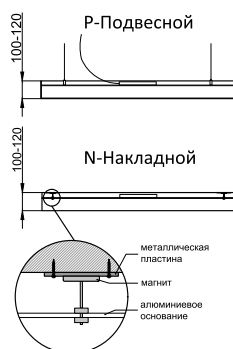

ДИЗАЙНЕРСКИЕ СВЕТИЛЬНИКИ / IETC-РИТЕЙЛ

Форма - Квадрат №7

ГАБАРИТНЫЕ РАЗМЕРЫ, мм

МОНТАЖ

КСС ТИП «Д»

Текстурирование корпуса

RGB и RGBW

Индивидуальные размеры