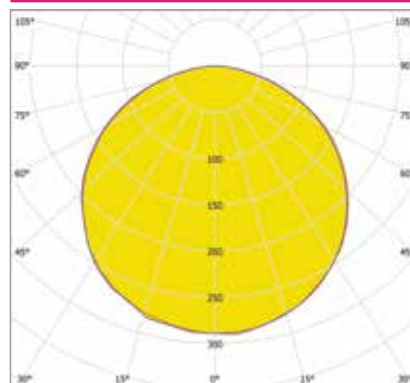

КСС ТИП «Д»

Текстурирование корпуса

RGB и RGBW

Индивидуальные размеры

ТЕХНИЧЕСКИЕ ХАРАКТЕРИСТИКИ

Напряжение питания сети	220 В
Угол свечения	120°
Степень защиты	IP20
Материал корпуса	Европейский ПВХ
Монтаж блока питания	Встраиваемый
Цвет корпуса по умолчанию	Белый