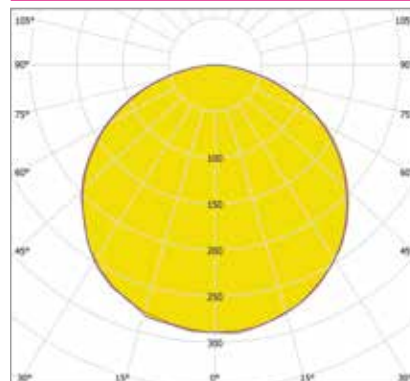

КСС ТИП «Д»

Текстурирование корпуса

RGB и RGBW

Индивидуальные размеры

ТЕХНИЧЕСКИЕ ХАРАКТЕРИСТИКИ

Напряжение питания сети	220 В
Угол свечения	120°
Степень защиты	IP20
Материал корпуса	Европейский ПВХ
Монтаж блока питания	Встраиваемый
Цвет корпуса по умолчанию	Белый

Артикул	Мощность, Вт	Световой поток, Лм	Размеры, мм	Цветовая температура, К
IETS-Ритейл-72171-140-16750	140	16750	1917x1289x100	3000
IETS-Ритейл-72172-140-16800		16800		4000
IETS-Ритейл-72173-140-16900		16900		5000

www.iets-electro.ru