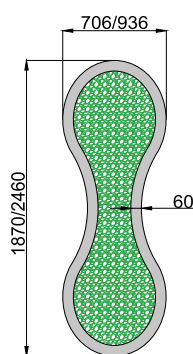

ГАБАРИТНЫЕ РАЗМЕРЫ, мм