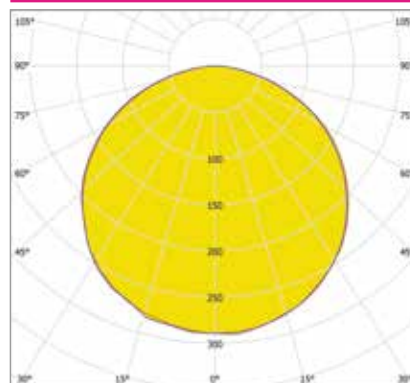

ДИЗАЙНЕРСКИЕ СВЕТИЛЬНИКИ / IETC-РИТЕЙЛ

Форма - Линейный прямоугольник № 11

ГАБАРИТНЫЕ РАЗМЕРЫ, мм / МОНТАЖ

Длина светильника мм 485-2010

V-Встраиваемый

КСС ТИП «Д»

Текстурирование корпуса

RGB и RGBW