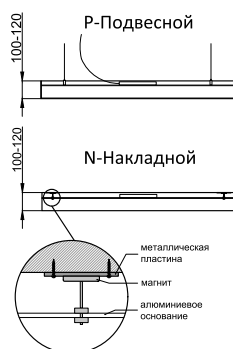

ДИЗАЙНЕРСКИЕ СВЕТИЛЬНИКИ / IETC-РИТЕЙЛ

Форма - Лепесток

ГАБАРИТНЫЕ РАЗМЕРЫ, мм

МОНТАЖ

КСС ТИП «Д»

Текстурирование корпуса

RGB и RGBW

Индивидуальные размеры