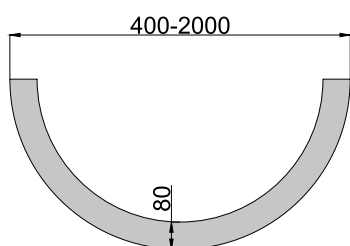

ДИЗАЙНЕРСКИЕ СВЕТИЛЬНИКИ / IETC-РИТЕЙЛ

Форма - Полукольцо

ГАБАРИТНЫЕ РАЗМЕРЫ, мм

МОНТАЖ

КСС ТИП «Д»

Текстурирование корпуса

RGB и RGBW

Индивидуальные размеры

ТЕХНИЧЕСКИЕ ХАРАКТЕРИСТИКИ

Напряжение питания сети	220 В
Угол свечения	120°
Степень защиты	IP20
Материал корпуса	Европейский ПВХ
Монтаж блока питания	Встраиваемый
Цвет корпуса по умолчанию	Белый