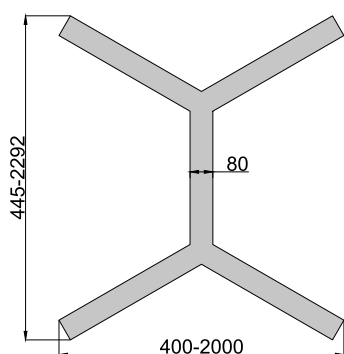

ГАБАРИТНЫЕ РАЗМЕРЫ, мм