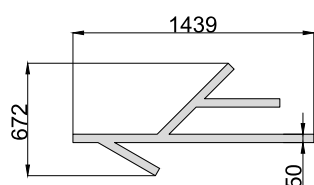

N-Накладной