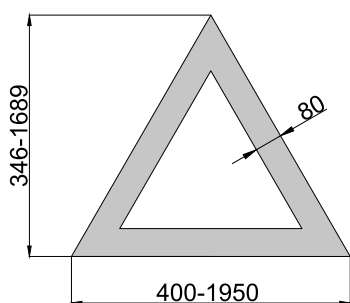

ГАБАРИТНЫЕ РАЗМЕРЫ, мм