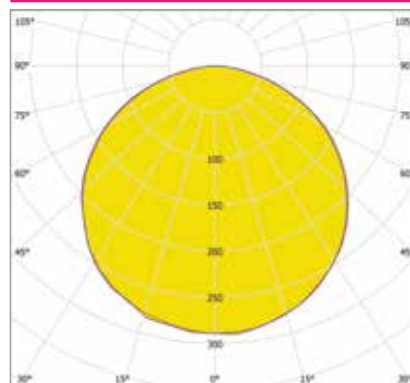

ДИЗАЙНЕРСКИЕ СВЕТИЛЬНИКИ / IETC-РИТЕЙЛ

Форма - Линейный прямоугольник №6

ГАБАРИТНЫЕ РАЗМЕРЫ, мм / МОНТАЖ

N-Накладной

Длина светильника мм 475-2000

P-Подвесной

КСС ТИП «Д»

Текстурирование корпуса