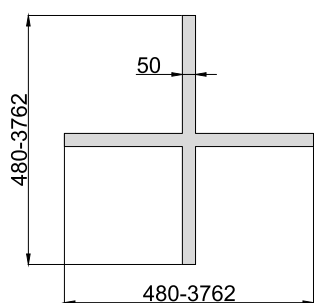

ГАБАРИТНЫЕ РАЗМЕРЫ, мм / МОНТАЖ