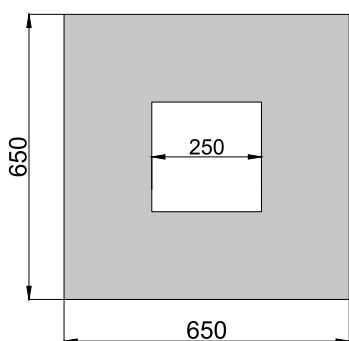

ГАБАРИТНЫЕ РАЗМЕРЫ, мм