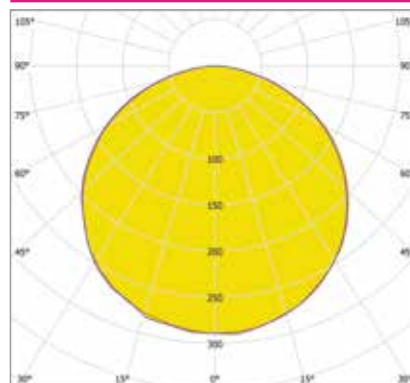

ДИЗАЙНЕРСКИЕ СВЕТИЛЬНИКИ / IETC-РИТЕЙЛ

Форма - Круг со мхом

ГАБАРИТНЫЕ РАЗМЕРЫ, мм

МОНТАЖ

КСС ТИП «Д»

Текстурирование корпуса

RGB и RGBW

Индивидуальные размеры