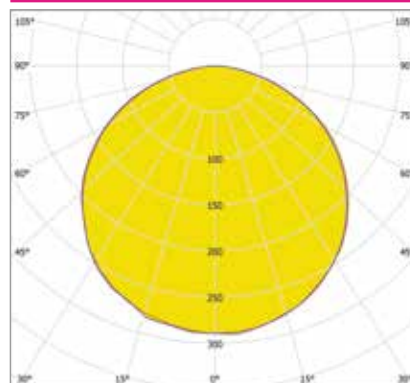

ДИЗАЙНЕРСКИЕ СВЕТИЛЬНИКИ / IETC-РИТЕЙЛ

Форма - Квадрат со мхом

ГАБАРИТНЫЕ РАЗМЕРЫ, мм

МОНТАЖ

КСС ТИП «Д»

Текстурирование корпуса

RGB и RGBW

Индивидуальные размеры