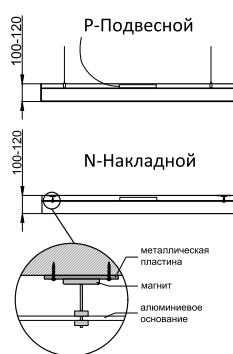

ДИЗАЙНЕРСКИЕ СВЕТИЛЬНИКИ / IETC-РИТЕЙЛ

Форма - Квадрат №5

ГАБАРИТНЫЕ РАЗМЕРЫ, мм

МОНТАЖ

КСС ТИП «Д»

Текстурирование корпуса

RGB и RGBW

Индивидуальные размеры

ТЕХНИЧЕСКИЕ ХАРАКТЕРИСТИКИ

Напряжение питания сети	220 В
Угол свечения	120°
Степень защиты	IP20
Материал корпуса	Европейский ПВХ
Монтаж блока питания	Встраиваемый
Цвет корпуса по умолчанию	Белый

Артикул	Мощность, Вт	Световой поток, Лм	Размеры, мм	Цветовая температура, К
IETC-Ритейл-71697-55-5450	55	5450	650x650x100	3000
IETC-Ритейл-71698-55-5500		5500		4000
IETC-Ритейл-71699-55-5600		5600		5000