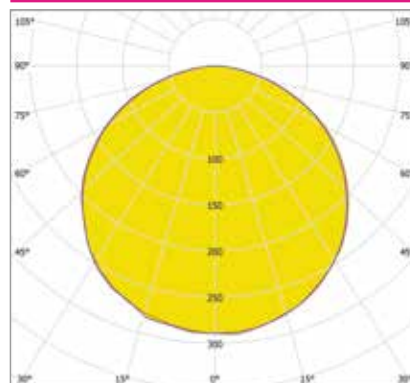

ДИЗАЙНЕРСКИЕ СВЕТИЛЬНИКИ / IETC-РИТЕЙЛ

Форма - Многоугольник №3

ГАБАРИТНЫЕ РАЗМЕРЫ, мм

МОНТАЖ

КСС ТИП «Д»

Текстурирование корпуса

RGB и RGBW

Индивидуальные размеры