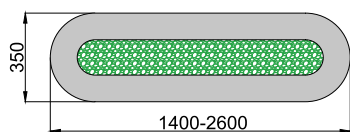

ДИЗАЙНЕРСКИЕ СВЕТИЛЬНИКИ / IETC-РИТЕЙЛ

Форма - Овал со мхом

ГАБАРИТНЫЕ РАЗМЕРЫ, мм

МОНТАЖ

КСС ТИП «Д»

Текстурирование корпуса

RGB и RGBW

Индивидуальные размеры

ТЕХНИЧЕСКИЕ ХАРАКТЕРИСТИКИ

Напряжение питания сети	220 В
Угол свечения	120°
Степень защиты	IP20
Материал корпуса	Европейский ПВХ
Монтаж блока питания	Встраиваемый
Цвет корпуса по умолчанию	Белый