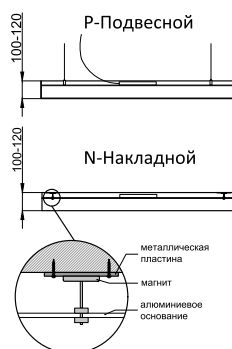

ДИЗАЙНЕРСКИЕ СВЕТИЛЬНИКИ / IETC-РИТЕЙЛ

Форма - Треугольник №2

ГАБАРИТНЫЕ РАЗМЕРЫ, мм

МОНТАЖ

КСС ТИП «Д»

Текстурирование корпуса

RGB и RGBW

Индивидуальные размеры