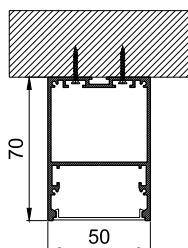

ГАБАРИТНЫЕ РАЗМЕРЫ, мм / МОНТАЖ

N-Накладной

Длина светильника мм 475-2000