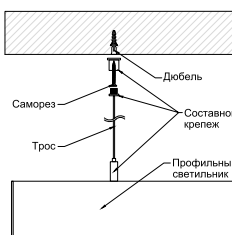

ДИЗАЙНЕРСКИЕ СВЕТИЛЬНИКИ / IETC-РИТЕЙЛ

Форма - Квадрат №8

ГАБАРИТНЫЕ РАЗМЕРЫ, мм / МОНТАЖ

N-Накладной

P-Подвесной

КСС ТИП «Д»

Текстурирование корпуса

RGB и RGBW