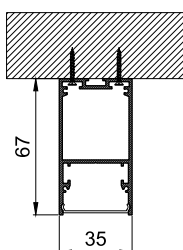

ДИЗАЙНЕРСКИЕ СВЕТИЛЬНИКИ / IETC-РИТЕЙЛ

Форма - Линейный прямоугольник №3

ГАБАРИТНЫЕ РАЗМЕРЫ, мм / МОНТАЖ

N-Накладной

Длина светильника мм 475-2000

P-Подвесной

КСС ТИП «Д»

Текстурирование корпуса