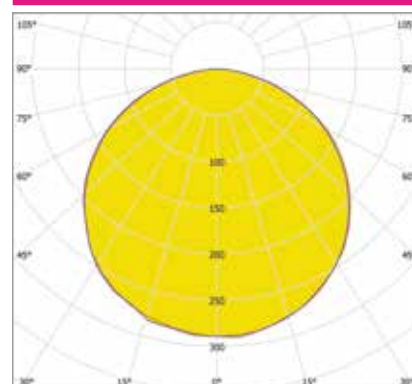

ДИЗАЙНЕРСКИЕ СВЕТИЛЬНИКИ / IETS-РИТЕЙЛ

Форма - Квадрат со мхом №6

ГАБАРИТНЫЕ РАЗМЕРЫ, мм

МОНТАЖ

КСС ТИП «Д»

Текстурирование корпуса

RGB и RGBW

Индивидуальные размеры