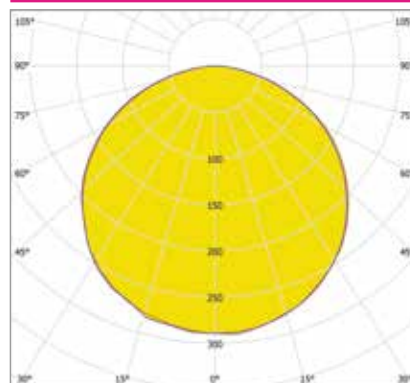

ДИЗАЙНЕРСКИЕ СВЕТИЛЬНИКИ / IETC-РИТЕЙЛ

Форма - Треугольник Рёло №2

ГАБАРИТНЫЕ РАЗМЕРЫ, мм

МОНТАЖ

КСС ТИП «Д»

Текстурирование корпуса

RGB и RGBW

Индивидуальные размеры