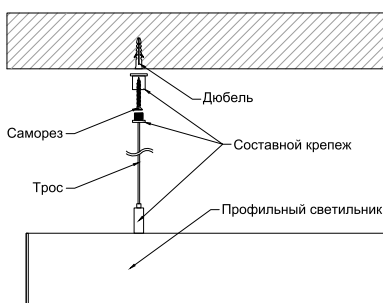

ДИЗАЙНЕРСКИЕ СВЕТИЛЬНИКИ / IETC-РИТЕЙЛ

Форма - Линейный круг № 1

ГАБАРИТНЫЕ РАЗМЕРЫ, мм / МОНТАЖ

Длина светильника мм 475-2000

Р-Подвесной

КСС ТИП «Д»

Текстурирование корпуса

RGB и RGBW