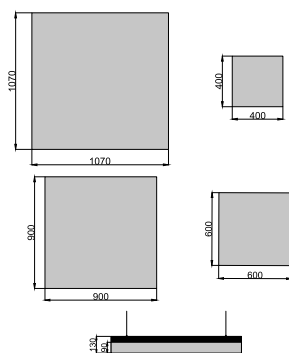

ГАБАРИТНЫЕ РАЗМЕРЫ, мм