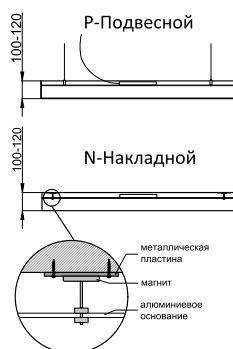

ДИЗАЙНЕРСКИЕ СВЕТИЛЬНИКИ / IETC-РИТЕЙЛ

Форма - Треугольник

ГАБАРИТНЫЕ РАЗМЕРЫ, мм

МОНТАЖ

КСС ТИП «Д»

Текстурирование корпуса

RGB и RGBW

Индивидуальные размеры