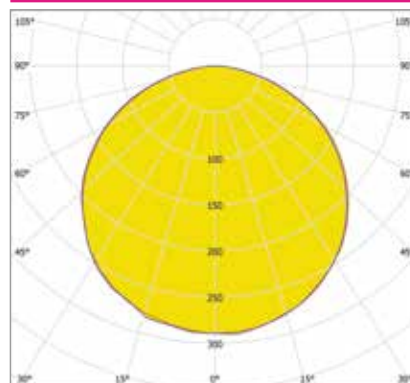

ДИЗАЙНЕРСКИЕ СВЕТИЛЬНИКИ / IETC-РИТЕЙЛ

Форма - Треугольник №5

ГАБАРИТНЫЕ РАЗМЕРЫ, мм

МОНТАЖ

КСС ТИП «Д»

Текстурирование корпуса

RGB и RGBW

Индивидуальные размеры