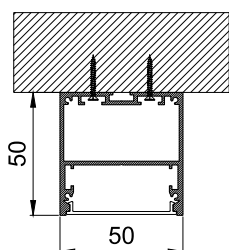

ДИЗАЙНЕРСКИЕ СВЕТИЛЬНИКИ / IETC-РИТЕЙЛ

Форма - Линейный прямоугольник №6

ГАБАРИТНЫЕ РАЗМЕРЫ, мм / МОНТАЖ

N-Накладной

Длина светильника мм 475-2000

P-Подвесной

КСС ТИП «Д»

Текстурирование корпуса