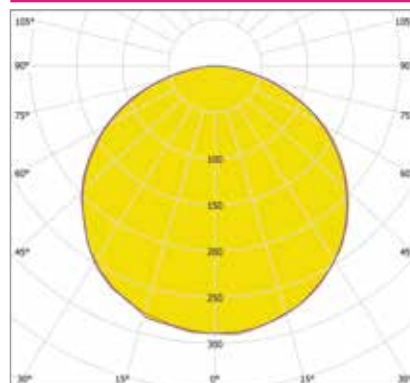

ДИЗАЙНЕРСКИЕ СВЕТИЛЬНИКИ / IETC-РИТЕЙЛ

Форма - Два икса

ГАБАРИТНЫЕ РАЗМЕРЫ, мм

МОНТАЖ

КСС ТИП «Д»

Текстурирование корпуса

RGB и RGBW

Индивидуальные размеры