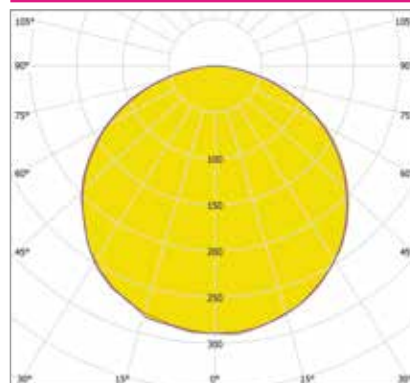

ДИЗАЙНЕРСКИЕ СВЕТИЛЬНИКИ / IETC-РИТЕЙЛ

Форма - Многогранник

ГАБАРИТНЫЕ РАЗМЕРЫ, мм

МОНТАЖ

КСС ТИП «Д»

Текстурирование корпуса

RGB и RGBW

Индивидуальные размеры