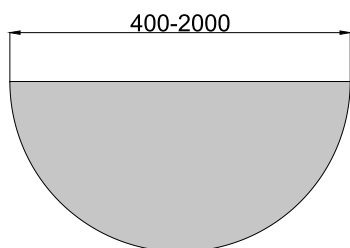

ДИЗАЙНЕРСКИЕ СВЕТИЛЬНИКИ / IETC-РИТЕЙЛ

Форма - Полукруг

ГАБАРИТНЫЕ РАЗМЕРЫ, мм

МОНТАЖ

КСС ТИП «Д»

Текстурирование корпуса

RGB и RGBW

Индивидуальные размеры

ТЕХНИЧЕСКИЕ ХАРАКТЕРИСТИКИ

Напряжение питания сети	220 В
Угол свечения	120°
Степень защиты	IP20
Материал корпуса	Европейский ПВХ
Монтаж блока питания	Встраиваемый
Цвет корпуса по умолчанию	Белый