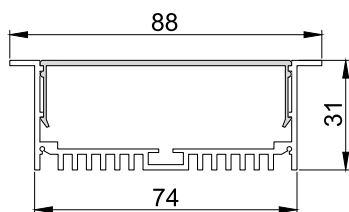

ГАБАРИТНЫЕ РАЗМЕРЫ, мм / МОНТАЖ

V-Встраиваемый