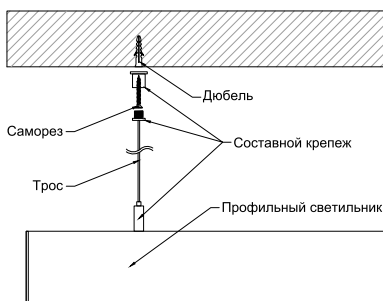

ДИЗАЙНЕРСКИЕ СВЕТИЛЬНИКИ / IETC-РИТЕЙЛ

Форма - Линейный прямоугольник №5

ГАБАРИТНЫЕ РАЗМЕРЫ, мм / МОНТАЖ

N-Накладной

Длина светильника мм 475-2000

P-Подвесной

КСС ТИП «Д»

Текстурирование корпуса