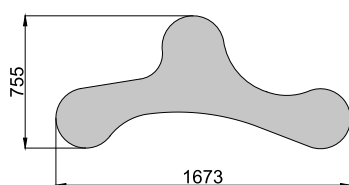

ДИЗАЙНЕРСКИЕ СВЕТИЛЬНИКИ / IETS-РИТЕЙЛ

Форма - Облако №4

ГАБАРИТНЫЕ РАЗМЕРЫ, мм

МОНТАЖ

КСС ТИП «Д»

Текстурирование корпуса

RGB и RGBW

Индивидуальные размеры

ТЕХНИЧЕСКИЕ ХАРАКТЕРИСТИКИ

Напряжение питания сети	220 В
Угол свечения	120°
Степень защиты	IP20
Материал корпуса	Европейский ПВХ
Монтаж блока питания	Встраиваемый
Цвет корпуса по умолчанию	Белый

Артикул	Мощность, Вт	Световой поток, Лм	Размеры, мм	Цветовая температура, К
IETS-Ритейл-72165-80-9550	80	9550	1673x755x100	3000
IETS-Ритейл-72166-80-9600		9600		4000
IETS-Ритейл-72167-80-9700		9700		5000

www.iets-electro.ru