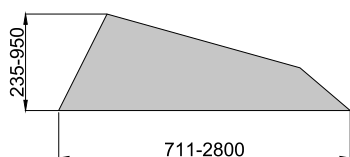

ДИЗАЙНЕРСКИЕ СВЕТИЛЬНИКИ / IETC-РИТЕЙЛ

Форма - Многоугольник №2

ГАБАРИТНЫЕ РАЗМЕРЫ, мм

МОНТАЖ

КСС ТИП «Д»

Текстурирование корпуса

RGB и RGBW

Индивидуальные размеры

ТЕХНИЧЕСКИЕ ХАРАКТЕРИСТИКИ

Напряжение питания сети	220 В
Угол свечения	120°
Степень защиты	IP20
Материал корпуса	Европейский ПВХ
Монтаж блока питания	Встраиваемый
Цвет корпуса по умолчанию	Белый