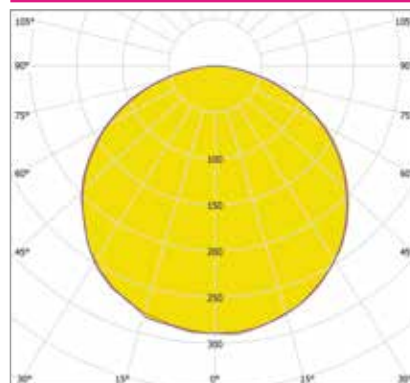

ДИЗАЙНЕРСКИЕ СВЕТИЛЬНИКИ / IETC-РИТЕЙЛ

Форма - Шестиугольник

ГАБАРИТНЫЕ РАЗМЕРЫ, мм

МОНТАЖ

КСС ТИП «Д»

Текстурирование корпуса

RGB и RGBW

Индивидуальные размеры