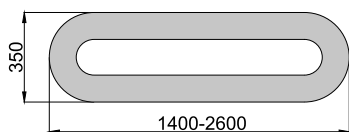

ДИЗАЙНЕРСКИЕ СВЕТИЛЬНИКИ / IETC-РИТЕЙЛ

Форма - Овал №2

ГАБАРИТНЫЕ РАЗМЕРЫ, мм

МОНТАЖ

КСС ТИП «Д»

Текстурирование корпуса

RGB и RGBW

Индивидуальные размеры

ТЕХНИЧЕСКИЕ ХАРАКТЕРИСТИКИ

Напряжение питания сети	220 В
Угол свечения	120°
Степень защиты	IP20
Материал корпуса	Европейский ПВХ
Монтаж блока питания	Встраиваемый
Цвет корпуса по умолчанию	Белый