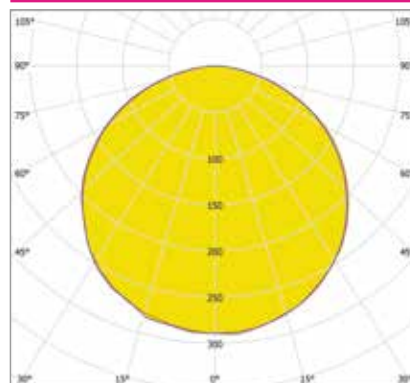

КСС ТИП «Д»

Текстурирование корпуса

RGB и RGBW

Индивидуальные размеры

ТЕХНИЧЕСКИЕ ХАРАКТЕРИСТИКИ

Напряжение питания сети	220 В
Угол свечения	120°
Степень защиты	IP20
Материал корпуса	Европейский ПВХ
Монтаж блока питания	Встраиваемый
Цвет корпуса по умолчанию	Белый