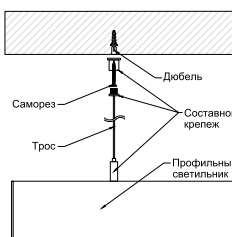

ДИЗАЙНЕРСКИЕ СВЕТИЛЬНИКИ / IETC-РИТЕЙЛ

Форма - Игрек №2

ГАБАРИТНЫЕ РАЗМЕРЫ, мм / МОНТАЖ

N-Накладной

P-Подвесной

КСС ТИП «Д»

Текстурирование корпуса

RGB и RGBW