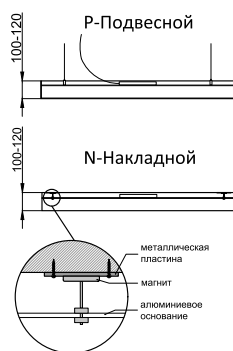

ДИЗАЙНЕРСКИЕ СВЕТИЛЬНИКИ / IETC-РИТЕЙЛ

Форма - Прямоугольник

ГАБАРИТНЫЕ РАЗМЕРЫ, мм

МОНТАЖ

КСС ТИП «Д»

Текстурирование корпуса

RGB и RGBW

Индивидуальные размеры