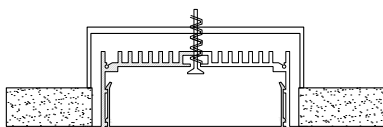

ДИЗАЙНЕРСКИЕ СВЕТИЛЬНИКИ / IETC-РИТЕЙЛ

Форма - Линейный прямоугольник № 12

ГАБАРИТНЫЕ РАЗМЕРЫ, мм / МОНТАЖ

V-Встраиваемый

Длина светильника мм 485-2010

КСС ТИП «Д»

Текстурирование корпуса

RGB и RGBW