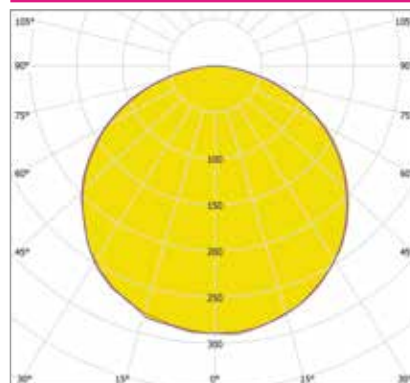

ДИЗАЙНЕРСКИЕ СВЕТИЛЬНИКИ / IETC-РИТЕЙЛ

Форма - Линейный прямоугольник №1

ГАБАРИТНЫЕ РАЗМЕРЫ, мм / МОНТАЖ

N-Накладной

Длина светильника мм 475-2000

P-Подвесной

КСС ТИП «Д»

Текстурирование корпуса