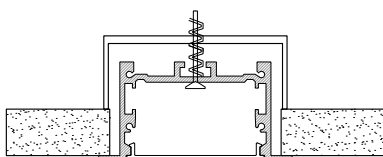

ДИЗАЙНЕРСКИЕ СВЕТИЛЬНИКИ / IETC-РИТЕЙЛ

Форма - Линейный прямоугольник № 11

ГАБАРИТНЫЕ РАЗМЕРЫ, мм / МОНТАЖ

Длина светильника мм 485-2010

V-Встраиваемый

КСС ТИП «Д»

Текстурирование корпуса

RGB и RGBW