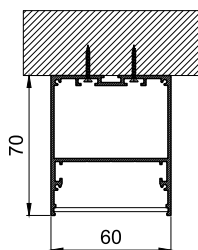

ГАБАРИТНЫЕ РАЗМЕРЫ, мм / МОНТАЖ

N-Накладной

Длина светильника мм 475-2000