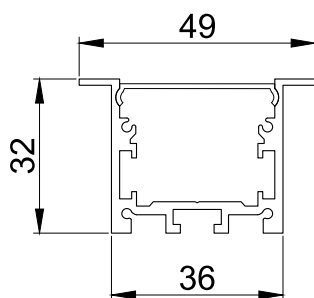

ГАБАРИТНЫЕ РАЗМЕРЫ, мм / МОНТАЖ

Длина светильника мм 485-2010