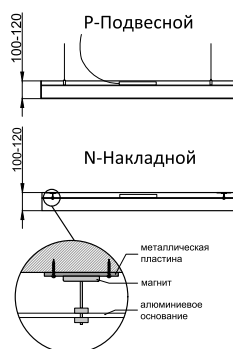

ДИЗАЙНЕРСКИЕ СВЕТИЛЬНИКИ / IETC-РИТЕЙЛ

Форма - Квадрат

ГАБАРИТНЫЕ РАЗМЕРЫ, мм

МОНТАЖ

КСС ТИП «Д»

Текстурирование корпуса

RGB и RGBW

Индивидуальные размеры