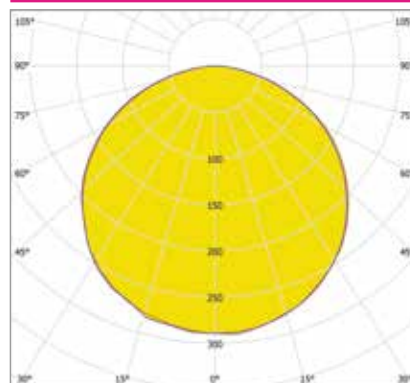

ДИЗАЙНЕРСКИЕ СВЕТИЛЬНИКИ / IETC-РИТЕЙЛ

Форма - Игрек

ГАБАРИТНЫЕ РАЗМЕРЫ, мм

МОНТАЖ

КСС ТИП «Д»

Текстурирование корпуса

RGB и RGBW

Индивидуальные размеры