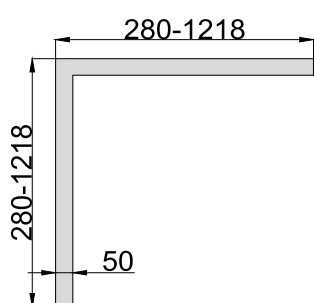

ГАБАРИТНЫЕ РАЗМЕРЫ, мм / МОНТАЖ