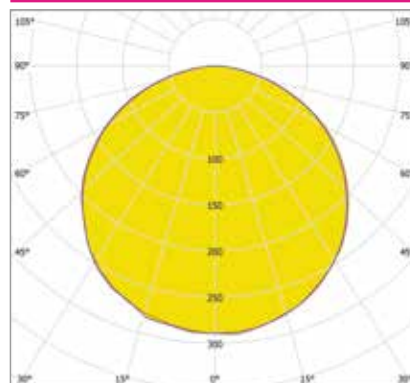

ДИЗАЙНЕРСКИЕ СВЕТИЛЬНИКИ / IETC-РИТЕЙЛ

Форма - Овал

ГАБАРИТНЫЕ РАЗМЕРЫ, мм

МОНТАЖ

КСС ТИП «Д»

Текстурирование корпуса

RGB и RGBW

Индивидуальные размеры