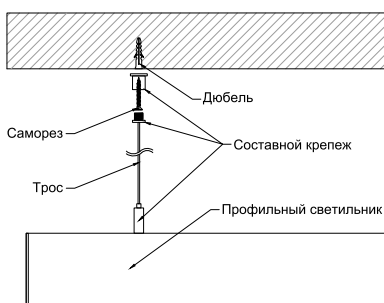

ДИЗАЙНЕРСКИЕ СВЕТИЛЬНИКИ / IETC-РИТЕЙЛ

Форма - Линейный круг № 2

ГАБАРИТНЫЕ РАЗМЕРЫ, мм / МОНТАЖ

Длина светильника мм 475-2000

Р-Подвесной

КСС ТИП «Д»

Текстурирование корпуса

RGB и RGBW