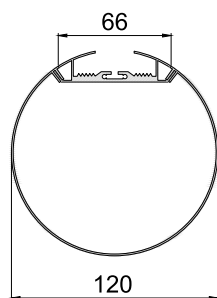

ГАБАРИТНЫЕ РАЗМЕРЫ, мм / МОНТАЖ

Длина светильника мм 475-2000