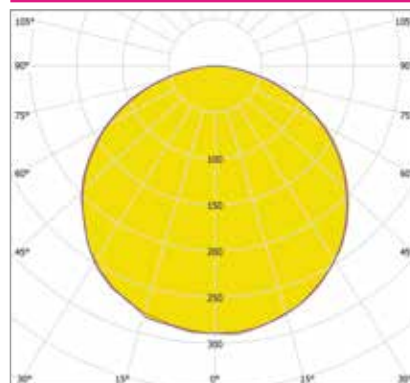

ДИЗАЙНЕРСКИЕ СВЕТИЛЬНИКИ / IETC-РИТЕЙЛ

Форма - Треугольник

ГАБАРИТНЫЕ РАЗМЕРЫ, мм

МОНТАЖ

КСС ТИП «Д»

Текстурирование корпуса

RGB и RGBW

Индивидуальные размеры