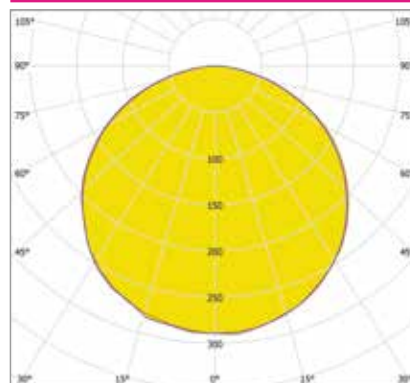

КСС ТИП «Д»

Текстурирование корпуса

RGB и RGBW

Индивидуальные размеры

ТЕХНИЧЕСКИЕ ХАРАКТЕРИСТИКИ

Напряжение питания сети	220 В
Угол свечения	120°
Степень защиты	IP20
Материал корпуса	Европейский ПВХ
Монтаж блока питания	Встраиваемый
Цвет корпуса по умолчанию	Белый