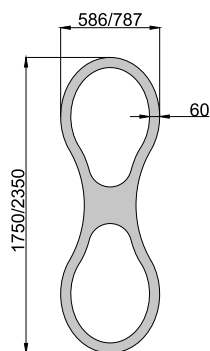

ГАБАРИТНЫЕ РАЗМЕРЫ, мм