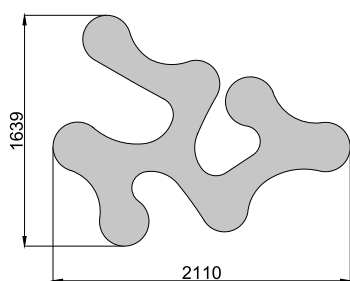

ДИЗАЙНЕРСКИЕ СВЕТИЛЬНИКИ / IETC-РИТЕЙЛ

Форма - Облако №7

ГАБАРИТНЫЕ РАЗМЕРЫ, мм

МОНТАЖ

КСС ТИП «Д»

Текстурирование корпуса

RGB и RGBW

Индивидуальные размеры

ТЕХНИЧЕСКИЕ ХАРАКТЕРИСТИКИ

Напряжение питания сети	220 В
Угол свечения	120°
Степень защиты	IP20
Материал корпуса	Европейский ПВХ
Монтаж блока питания	Встраиваемый
Цвет корпуса по умолчанию	Белый

Артикул	Мощность, Вт	Световой поток, Лм	Размеры, мм	Цветовая температура, К
IETC-Ритейл-72174-195-23350	195	23350	2110x1639x100	3000
IETC-Ритейл-72175-195-23400		23400		4000
IETC-Ритейл-72176-195-23500		23500		5000