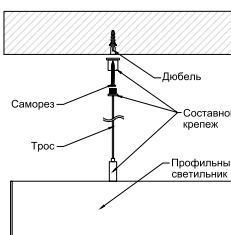

ДИЗАЙНЕРСКИЕ СВЕТИЛЬНИКИ / IETC-РИТЕЙЛ

Форма - Угол

ГАБАРИТНЫЕ РАЗМЕРЫ, мм / МОНТАЖ

N-Накладной

P-Подвесной

КСС ТИП «Д»

Текстурирование корпуса

RGB и RGBW