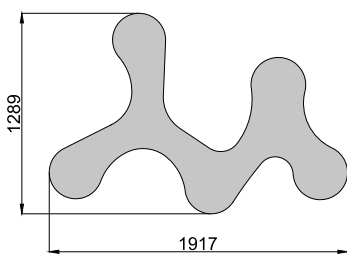

ДИЗАЙНЕРСКИЕ СВЕТИЛЬНИКИ / IETS-РИТЕЙЛ

Форма - Облако №6

ГАБАРИТНЫЕ РАЗМЕРЫ, мм

МОНТАЖ

КСС ТИП «Д»

Текстурирование корпуса

RGB и RGBW

Индивидуальные размеры

ТЕХНИЧЕСКИЕ ХАРАКТЕРИСТИКИ

Напряжение питания сети	220 В
Угол свечения	120°
Степень защиты	IP20
Материал корпуса	Европейский ПВХ
Монтаж блока питания	Встраиваемый
Цвет корпуса по умолчанию	Белый

Артикул	Мощность, Вт	Световой поток, Лм	Размеры, мм	Цветовая температура, К
IETS-Ритейл-72171-140-16750	140	16750	1917x1289x100	3000
IETS-Ритейл-72172-140-16800		16800		4000
IETS-Ритейл-72173-140-16900		16900		5000

www.iets-electro.ru