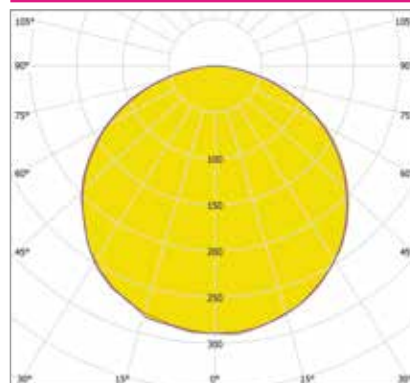

ДИЗАЙНЕРСКИЕ СВЕТИЛЬНИКИ / IETC-РИТЕЙЛ

Форма - Эллипс №2

ГАБАРИТНЫЕ РАЗМЕРЫ, мм

МОНТАЖ

КСС ТИП «Д»

Текстурирование корпуса

RGB и RGBW

Индивидуальные размеры