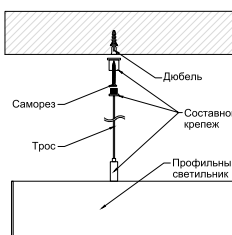

ДИЗАЙНЕРСКИЕ СВЕТИЛЬНИКИ / IETC-РИТЕЙЛ

Форма - Зигзаг

ГАБАРИТНЫЕ РАЗМЕРЫ, мм / МОНТАЖ

N-Накладной

P-Подвесной

КСС ТИП «Д»

Текстурирование корпуса

RGB и RGBW