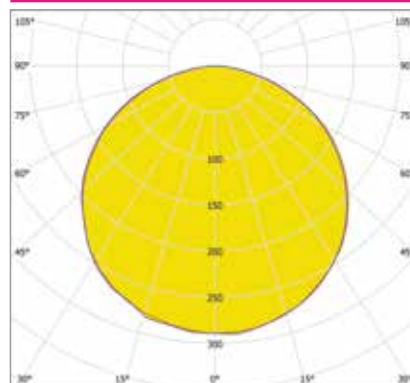

ДИЗАЙНЕРСКИЕ СВЕТИЛЬНИКИ / IETC-РИТЕЙЛ

Форма - Линейный прямоугольник №5

ГАБАРИТНЫЕ РАЗМЕРЫ, мм / МОНТАЖ

N-Накладной

Длина светильника мм 475-2000

P-Подвесной

КСС ТИП «Д»

Текстурирование корпуса