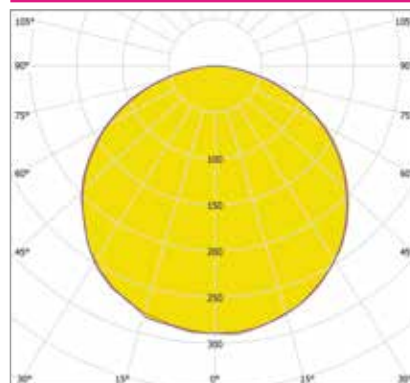

ДИЗАЙНЕРСКИЕ СВЕТИЛЬНИКИ / IETC-РИТЕЙЛ

Форма - Линейный прямоугольник № 12

ГАБАРИТНЫЕ РАЗМЕРЫ, мм / МОНТАЖ

V-Встраиваемый

Длина светильника мм 485-2010

КСС ТИП «Д»

Текстурирование корпуса

RGB и RGBW