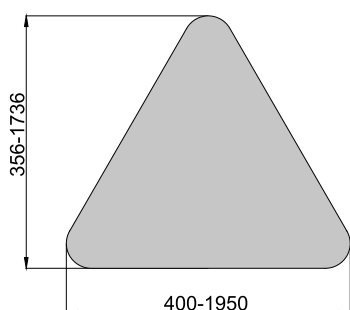

ГАБАРИТНЫЕ РАЗМЕРЫ, мм