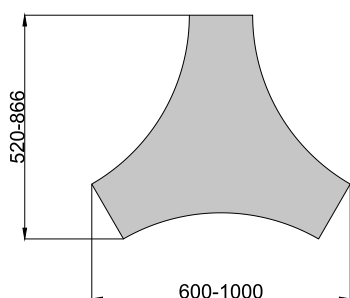

ГАБАРИТНЫЕ РАЗМЕРЫ, мм