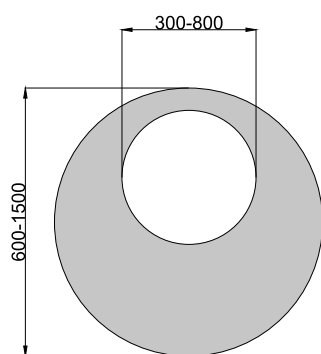

ГАБАРИТНЫЕ РАЗМЕРЫ, мм