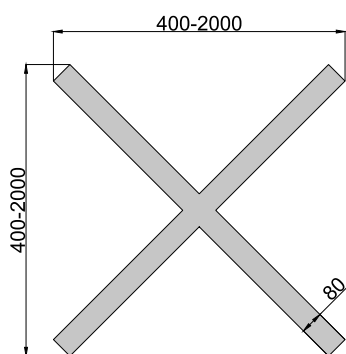

ГАБАРИТНЫЕ РАЗМЕРЫ, мм