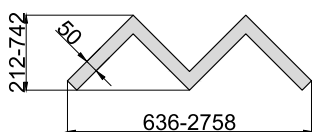

ДИЗАЙНЕРСКИЕ СВЕТИЛЬНИКИ / IETC-РИТЕЙЛ

Форма - Буква «М»

ГАБАРИТНЫЕ РАЗМЕРЫ, мм / МОНТАЖ

КСС ТИП «Д»

Текстурирование корпуса

RGB и RGBW

Индивидуальные размеры

ТЕХНИЧЕСКИЕ ХАРАКТЕРИСТИКИ

Напряжение питания сети	220 В
Угол свечения	120°
Степень защиты	IP20
Материал корпуса	Европейский ПВХ
Монтаж блока питания	Встраиваемый
Цвет корпуса по умолчанию	Белый