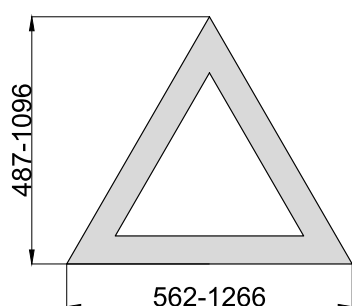

ГАБАРИТНЫЕ РАЗМЕРЫ, мм