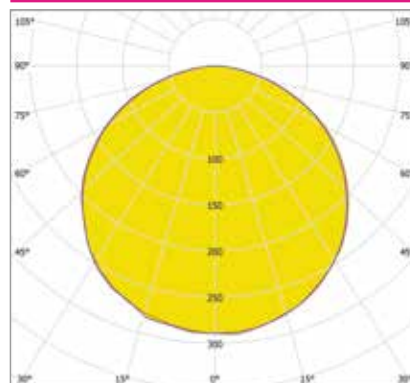

ДИЗАЙНЕРСКИЕ СВЕТИЛЬНИКИ / IETC-РИТЕЙЛ

Форма - Суперэллипс №2

ГАБАРИТНЫЕ РАЗМЕРЫ, мм

МОНТАЖ

КСС ТИП «Д»

Текстурирование корпуса

RGB и RGBW

Индивидуальные размеры