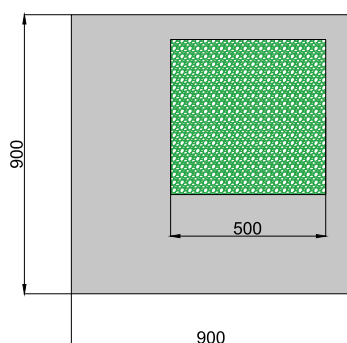

ГАБАРИТНЫЕ РАЗМЕРЫ, мм