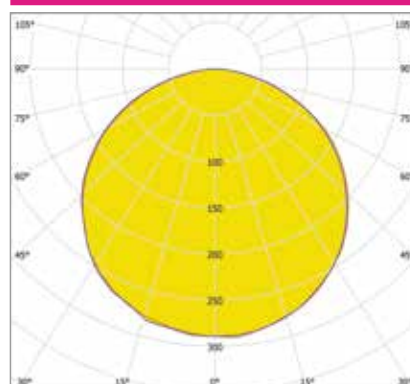

КСС ТИП «Д»

Текстурирование корпуса

RGB и RGBW

Индивидуальные размеры

ТЕХНИЧЕСКИЕ ХАРАКТЕРИСТИКИ

Напряжение питания сети	220 В
Угол свечения	120°
Степень защиты	IP20
Материал корпуса	Европейский ПВХ
Монтаж блока питания	Встраиваемый
Цвет корпуса по умолчанию	Белый

Артикул	Мощность, Вт	Световой поток, Лм	Размеры, мм	Цветовая температура, К
IETC-Ритейл-71691-55-5450	55	5450	650x650x100	3000
IETC-Ритейл-71692-55-5500		5500		4000
IETC-Ритейл-71693-55-5600		5600		5000