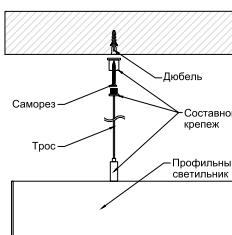

ДИЗАЙНЕРСКИЕ СВЕТИЛЬНИКИ / IETC-РИТЕЙЛ

Форма - Ромб

ГАБАРИТНЫЕ РАЗМЕРЫ, мм / МОНТАЖ

N-Накладной

P-Подвесной

КСС ТИП «Д»

Текстурирование корпуса

RGB и RGBW