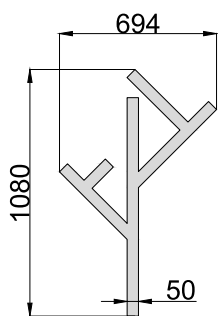

ДИЗАЙНЕРСКИЕ СВЕТИЛЬНИКИ / IETC-РИТЕЙЛ

Форма - Ветка №1

ГАБАРИТНЫЕ РАЗМЕРЫ, мм / МОНТАЖ

N-Накладной

P-Подвесной

КСС ТИП «Д»

Текстурирование корпуса

RGB и RGBW

Индивидуальные размеры

ТЕХНИЧЕСКИЕ ХАРАКТЕРИСТИКИ

Напряжение питания сети	220 В
Угол свечения	120°
Степень защиты	IP20
Материал корпуса	Европейский ПВХ
Монтаж блока питания	Встраиваемый
Цвет корпуса по умолчанию	Белый

Артикул	Мощность, Вт	Световой поток, Лм	Размеры, мм	Цветовая температура, К
IETC-Ритейл-72573-75-6775	75	6775	1439x672	3000
IETC-Ритейл-72574-75-6825		6825		4000
IETC-Ритейл-72575-75-6925		6925		5000