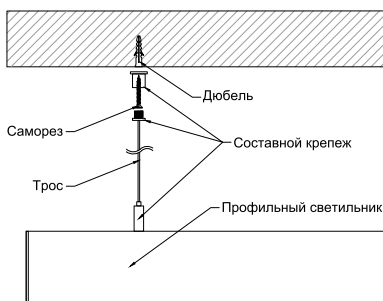

ДИЗАЙНЕРСКИЕ СВЕТИЛЬНИКИ / IETC-РИТЕЙЛ

Форма - Линейный прямоугольник №3

ГАБАРИТНЫЕ РАЗМЕРЫ, мм / МОНТАЖ

N-Накладной

Длина светильника мм 475-2000

P-Подвесной

КСС ТИП «Д»

Текстурирование корпуса