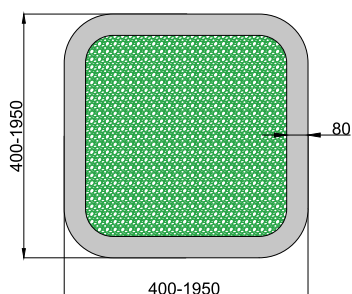

ГАБАРИТНЫЕ РАЗМЕРЫ, мм