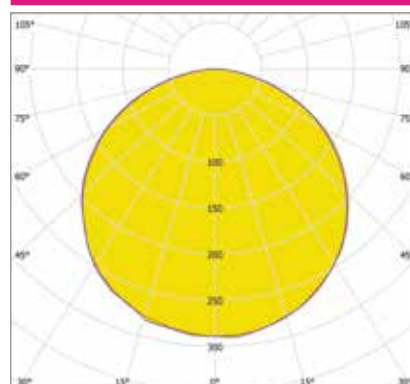

ДИЗАЙНЕРСКИЕ СВЕТИЛЬНИКИ / IETS-РИТЕЙЛ

Форма - Квадрат №4

ГАБАРИТНЫЕ РАЗМЕРЫ, мм

МОНТАЖ

КСС ТИП «Д»

Текстурирование корпуса

RGB и RGBW

Индивидуальные размеры