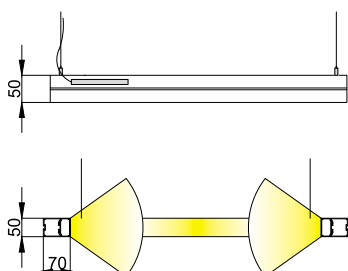

ДИЗАЙНЕРСКИЕ СВЕТИЛЬНИКИ / IETC-РИТЕЙЛ

Форма - Шестиугольник №4

ГАБАРИТНЫЕ РАЗМЕРЫ, мм

МОНТАЖ

Р-Подвесной

КСС ТИП «Д»

Текстурирование корпуса

RGB и RGBW