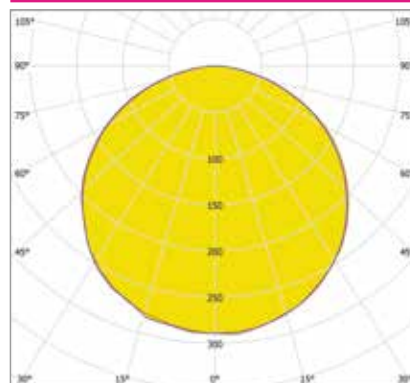

ДИЗАЙНЕРСКИЕ СВЕТИЛЬНИКИ / IETC-РИТЕЙЛ

Форма - Овал со мхом

ГАБАРИТНЫЕ РАЗМЕРЫ, мм

МОНТАЖ

КСС ТИП «Д»

Текстурирование корпуса

RGB и RGBW

Индивидуальные размеры