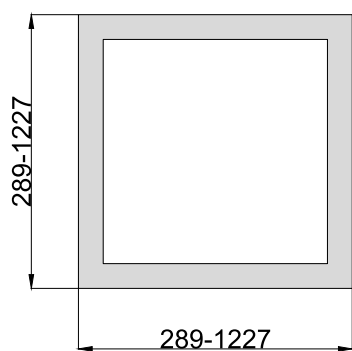

ГАБАРИТНЫЕ РАЗМЕРЫ, мм