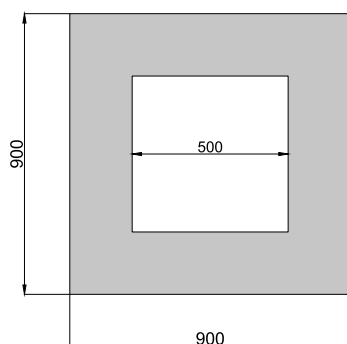

ГАБАРИТНЫЕ РАЗМЕРЫ, мм