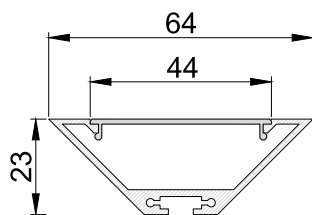

ГАБАРИТНЫЕ РАЗМЕРЫ, мм / МОНТАЖ

Длина светильника мм 475-2000