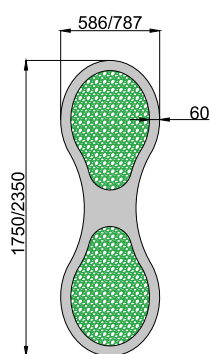

ГАБАРИТНЫЕ РАЗМЕРЫ, мм