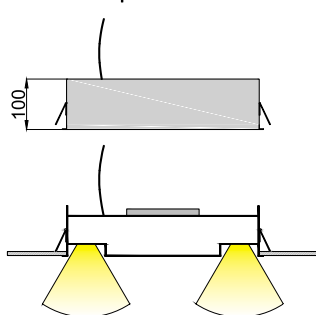

МОНТАЖ

V-Встраиваемый