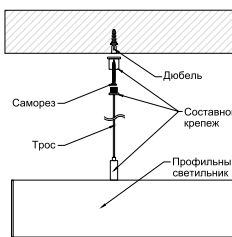

ДИЗАЙНЕРСКИЕ СВЕТИЛЬНИКИ / IETC-РИТЕЙЛ

Форма - Ветка №1

ГАБАРИТНЫЕ РАЗМЕРЫ, мм / МОНТАЖ

N-Накладной

P-Подвесной

КСС ТИП «Д»

Текстурирование корпуса

RGB и RGBW