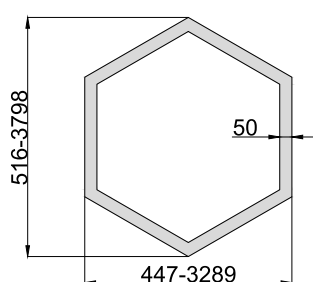

ГАБАРИТНЫЕ РАЗМЕРЫ, мм / МОНТАЖ