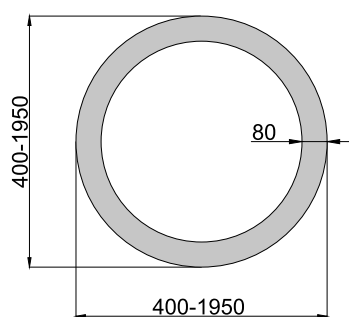

ГАБАРИТНЫЕ РАЗМЕРЫ, мм