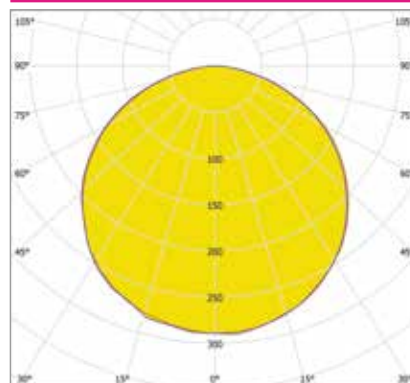

ДИЗАЙНЕРСКИЕ СВЕТИЛЬНИКИ / IETC-РИТЕЙЛ

Форма - Квадрат №10

ГАБАРИТНЫЕ РАЗМЕРЫ, мм

МОНТАЖ

КСС ТИП «Д»

Текстурирование корпуса

RGB и RGBW

Индивидуальные размеры