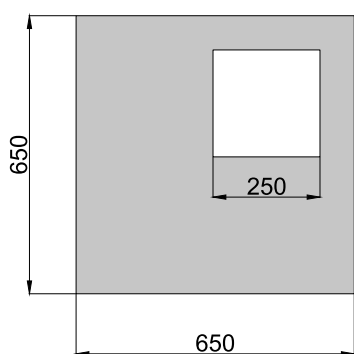

ГАБАРИТНЫЕ РАЗМЕРЫ, мм