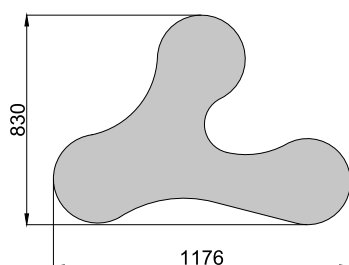

ДИЗАЙНЕРСКИЕ СВЕТИЛЬНИКИ / IETS-РИТЕЙЛ

Форма - Облако №2

ГАБАРИТНЫЕ РАЗМЕРЫ, мм

МОНТАЖ

КСС ТИП «Д»

Текстурирование корпуса

RGB и RGBW

Индивидуальные размеры

ТЕХНИЧЕСКИЕ ХАРАКТЕРИСТИКИ

Напряжение питания сети	220 В
Угол свечения	120°
Степень защиты	IP20
Материал корпуса	Европейский ПВХ
Монтаж блока питания	Встраиваемый
Цвет корпуса по умолчанию	Белый

Артикул	Мощность, Вт	Световой поток, Лм	Размеры, мм	Цветовая температура, К
IETS-Ритейл-72159-68-8110	68	8110	1176x830x100	3000
IETS-Ритейл-72160-68-8160		8160		4000
IETS-Ритейл-72161-68-8260		8260		5000

www.iets-electro.ru