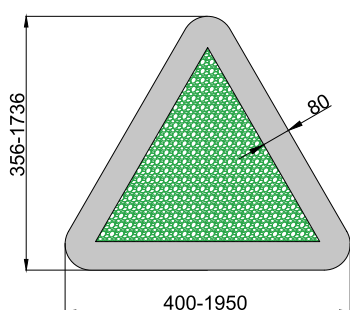

ГАБАРИТНЫЕ РАЗМЕРЫ, мм