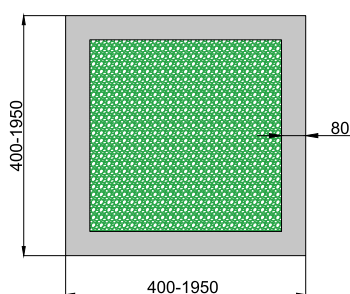

ДИЗАЙНЕРСКИЕ СВЕТИЛЬНИКИ / IETC-РИТЕЙЛ

Форма - Квадрат со мхом

ГАБАРИТНЫЕ РАЗМЕРЫ, мм

МОНТАЖ

КСС ТИП «Д»

Текстурирование корпуса

RGB и RGBW

Индивидуальные размеры