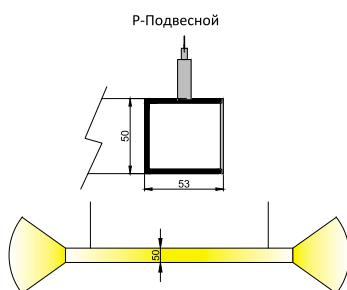

ДИЗАЙНЕРСКИЕ СВЕТИЛЬНИКИ / IETC-РИТЕЙЛ

Форма - Кольцо №3

ГАБАРИТНЫЕ РАЗМЕРЫ, мм

МОНТАЖ

КСС ТИП «Д»

Текстурирование корпуса

RGB и RGBW

Индивидуальные размеры