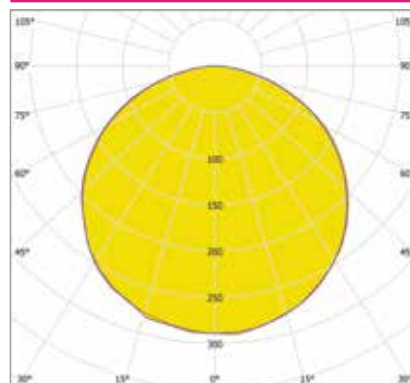

ДИЗАЙНЕРСКИЕ СВЕТИЛЬНИКИ / IETC-РИТЕЙЛ

Форма - Прямоугольник

ГАБАРИТНЫЕ РАЗМЕРЫ, мм

МОНТАЖ

КСС ТИП «Д»

Текстурирование корпуса

RGB и RGBW

Индивидуальные размеры