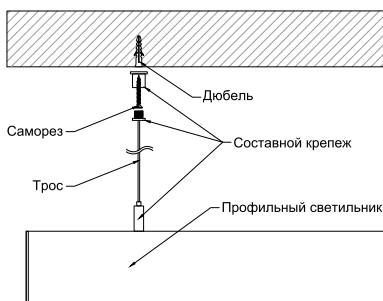

ДИЗАЙНЕРСКИЕ СВЕТИЛЬНИКИ / IETC-РИТЕЙЛ

Форма - Линейный прямоугольник №6

ГАБАРИТНЫЕ РАЗМЕРЫ, мм / МОНТАЖ

N-Накладной

Длина светильника мм 475-2000

P-Подвесной

КСС ТИП «Д»

Текстурирование корпуса