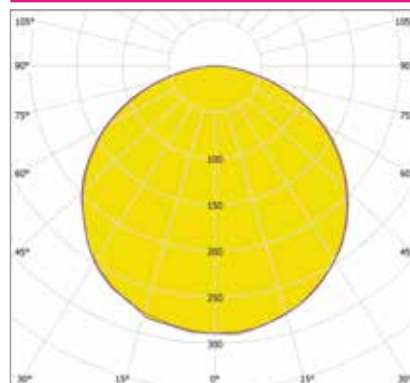

ДИЗАЙНЕРСКИЕ СВЕТИЛЬНИКИ / IETC-РИТЕЙЛ

Форма - Икс

ГАБАРИТНЫЕ РАЗМЕРЫ, мм

МОНТАЖ

КСС ТИП «Д»

Текстурирование корпуса

RGB и RGBW

Индивидуальные размеры