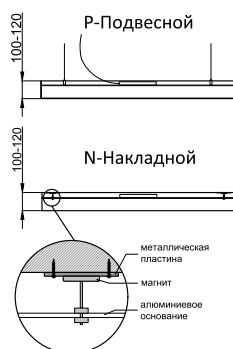

ДИЗАЙНЕРСКИЕ СВЕТИЛЬНИКИ / IETC-РИТЕЙЛ

Форма - Многоугольник №3

ГАБАРИТНЫЕ РАЗМЕРЫ, мм

МОНТАЖ

КСС ТИП «Д»

Текстурирование корпуса

RGB и RGBW

Индивидуальные размеры