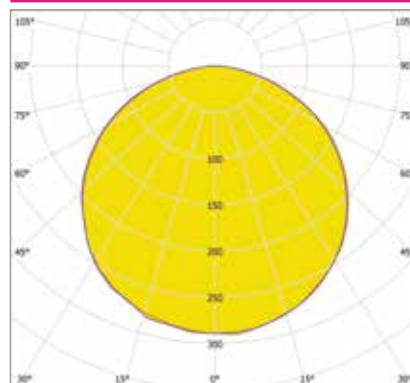

ДИЗАЙНЕРСКИЕ СВЕТИЛЬНИКИ / IETC-РИТЕЙЛ

Форма - Восьмерка

ГАБАРИТНЫЕ РАЗМЕРЫ, мм

МОНТАЖ

КСС ТИП «Д»

Текстурирование корпуса

RGB и RGBW

Индивидуальные размеры