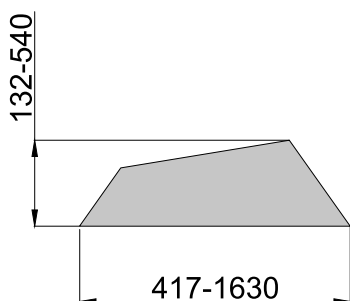

ГАБАРИТНЫЕ РАЗМЕРЫ, мм