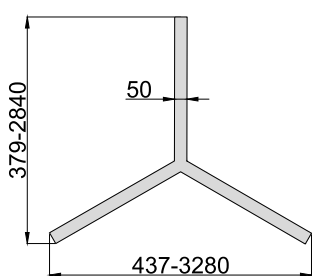

ГАБАРИТНЫЕ РАЗМЕРЫ, мм / МОНТАЖ