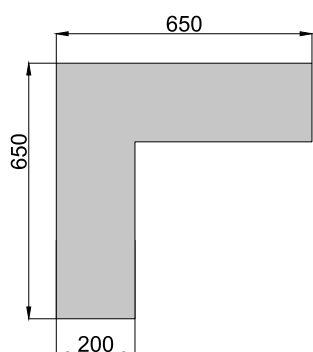

ГАБАРИТНЫЕ РАЗМЕРЫ, мм