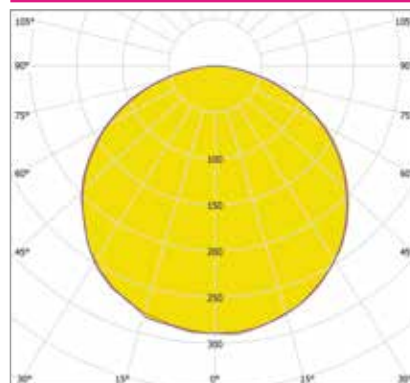

THE ALLURE OF BEAUTY
70+ Style & Design

ДИЗАЙНЕРСКИЕ СВЕТИЛЬНИКИ / IETC-РИТЕЙЛ

Форма - Круг

ГАБАРИТНЫЕ РАЗМЕРЫ, мм

МОНТАЖ

КСС ТИП «Д»

Текстурирование корпуса

RGB и RGBW