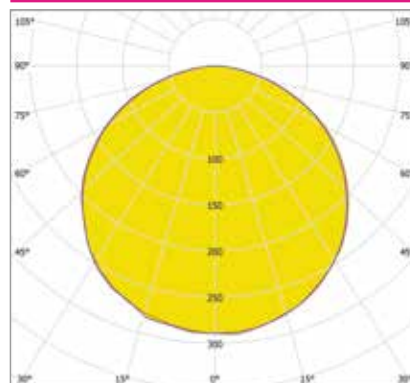

ДИЗАЙНЕРСКИЕ СВЕТИЛЬНИКИ / IETC-РИТЕЙЛ

Форма - Шестиугольник со мхом

ГАБАРИТНЫЕ РАЗМЕРЫ, мм

МОНТАЖ

КСС ТИП «Д»

Текстурирование корпуса

RGB и RGBW

Индивидуальные размеры