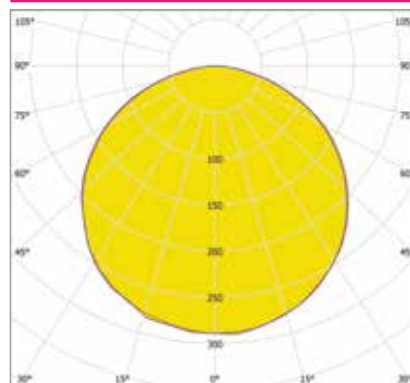

ДИЗАЙНЕРСКИЕ СВЕТИЛЬНИКИ / IETC-РИТЕЙЛ

Форма - Линейный прямоугольник №2

ГАБАРИТНЫЕ РАЗМЕРЫ, мм / МОНТАЖ

N-Накладной

Длина светильника мм 475-2000

P-Подвесной

КСС ТИП «Д»

Текстурирование корпуса