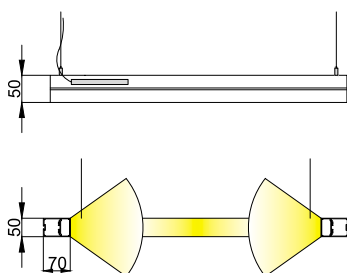

www.ietc-electro.ru

ДИЗАЙНЕРСКИЕ СВЕТИЛЬНИКИ / IETC-РИТЕЙЛ

Форма - Квадрат №9

ГАБАРИТНЫЕ РАЗМЕРЫ, мм

МОНТАЖ

Р-Подвесной

КСС ТИП «Д»

Текстурирование корпуса