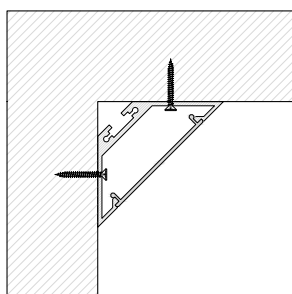

ДИЗАЙНЕРСКИЕ СВЕТИЛЬНИКИ / IETC-РИТЕЙЛ

Форма - Линейный треугольник № 2

ГАБАРИТНЫЕ РАЗМЕРЫ, мм / МОНТАЖ

Длина светильника мм 475-2000

У-Накладной - угловой

КСС ТИП «Д»

Текстурирование корпуса

RGB и RGBW