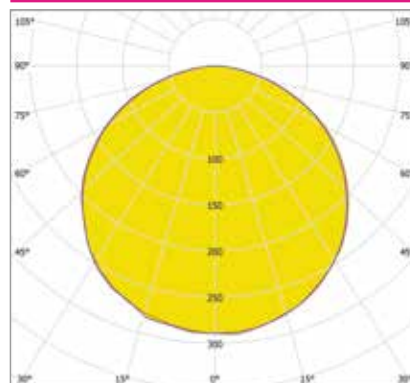

ДИЗАЙНЕРСКИЕ СВЕТИЛЬНИКИ / IETC-РИТЕЙЛ

Форма - Полукруг

ГАБАРИТНЫЕ РАЗМЕРЫ, мм

МОНТАЖ

КСС ТИП «Д»

Текстурирование корпуса

RGB и RGBW

Индивидуальные размеры