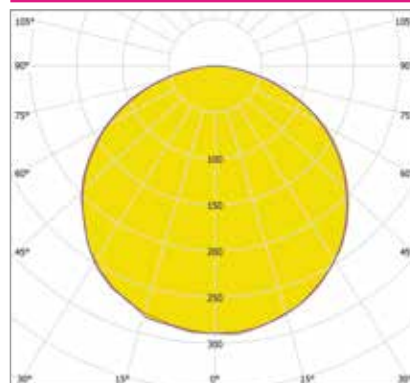

ДИЗАЙНЕРСКИЕ СВЕТИЛЬНИКИ / IETC-РИТЕЙЛ

Форма - Линейный треугольник № 2

ГАБАРИТНЫЕ РАЗМЕРЫ, мм / МОНТАЖ

Длина светильника мм 475-2000

У-Накладной - угловой

КСС ТИП «Д»

Текстурирование корпуса

RGB и RGBW