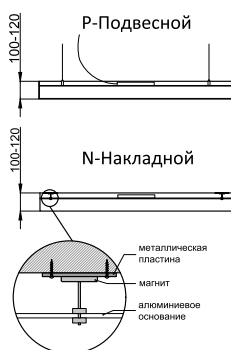

www.iets-electro.ru

ДИЗАЙНЕРСКИЕ СВЕТИЛЬНИКИ / IETC-РИТЕЙЛ

Форма - Облако №3

ГАБАРИТНЫЕ РАЗМЕРЫ, мм

МОНТАЖ

КСС ТИП «Д»

Текстурирование корпуса

RGB и RGBW