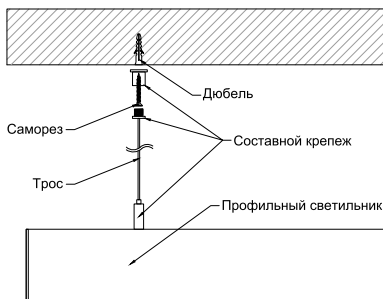

ДИЗАЙНЕРСКИЕ СВЕТИЛЬНИКИ / IETC-РИТЕЙЛ

Форма - Линейный прямоугольник №2

ГАБАРИТНЫЕ РАЗМЕРЫ, мм / МОНТАЖ

N-Накладной

Длина светильника мм 475-2000

P-Подвесной

КСС ТИП «Д»

Текстурирование корпуса