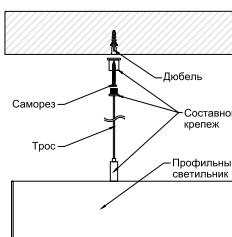

ДИЗАЙНЕРСКИЕ СВЕТИЛЬНИКИ / IETC-РИТЕЙЛ

Форма - Прямоугольник №2

ГАБАРИТНЫЕ РАЗМЕРЫ, мм / МОНТАЖ

N-Накладной

P-Подвесной

КСС ТИП «Д»

Текстурирование корпуса

RGB и RGBW