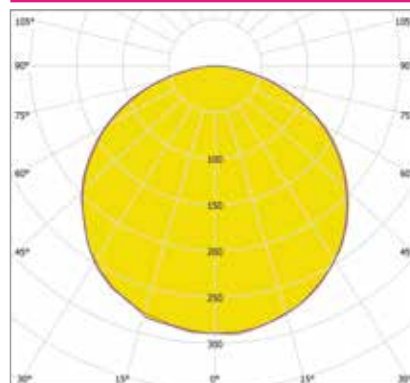

ДИЗАЙНЕРСКИЕ СВЕТИЛЬНИКИ / IETC-РИТЕЙЛ

Форма - Линейный прямоугольник № 10

ГАБАРИТНЫЕ РАЗМЕРЫ, мм / МОНТАЖ

Длина светильника мм 485-2010

V-Встраиваемый

КСС ТИП «Д»

Текстурирование корпуса

RGB и RGBW