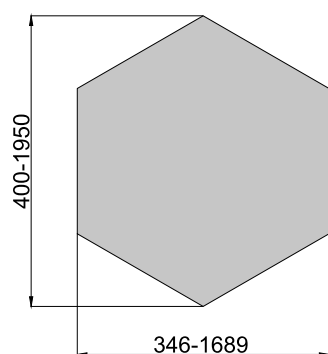

ДИЗАЙНЕРСКИЕ СВЕТИЛЬНИКИ / IETC-РИТЕЙЛ

Форма - Шестиугольник

ГАБАРИТНЫЕ РАЗМЕРЫ, мм

МОНТАЖ

КСС ТИП «Д»

Текстурирование корпуса

RGB и RGBW

Индивидуальные размеры