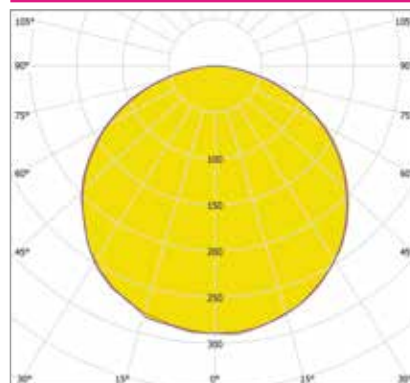

ДИЗАЙНЕРСКИЕ СВЕТИЛЬНИКИ / IETC-РИТЕЙЛ

Форма - Суперэллипс

ГАБАРИТНЫЕ РАЗМЕРЫ, мм

МОНТАЖ

КСС ТИП «Д»

Текстурирование корпуса

RGB и RGBW

Индивидуальные размеры