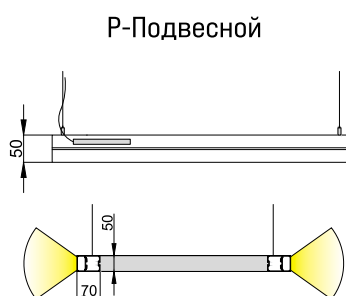

ДИЗАЙНЕРСКИЕ СВЕТИЛЬНИКИ / IETC-РИТЕЙЛ

Форма - Квадрат №10

ГАБАРИТНЫЕ РАЗМЕРЫ, мм

МОНТАЖ

КСС ТИП «Д»

Текстурирование корпуса

RGB и RGBW

Индивидуальные размеры