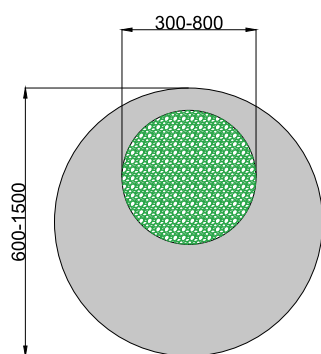

ГАБАРИТНЫЕ РАЗМЕРЫ, мм