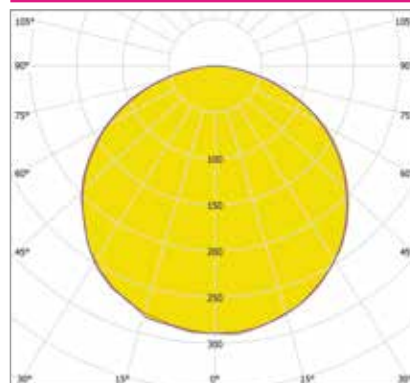

ДИЗАЙНЕРСКИЕ СВЕТИЛЬНИКИ / IETC-РИТЕЙЛ

Форма - Квадрат №2

ГАБАРИТНЫЕ РАЗМЕРЫ, мм

МОНТАЖ

КСС ТИП «Д»

Текстурирование корпуса

RGB и RGBW

Индивидуальные размеры