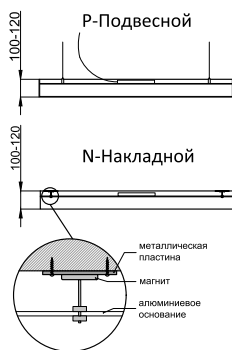

ДИЗАЙНЕРСКИЕ СВЕТИЛЬНИКИ / IETS-РИТЕЙЛ

Форма - Облако №6

ГАБАРИТНЫЕ РАЗМЕРЫ, мм

МОНТАЖ

КСС ТИП «Д»

Текстурирование корпуса

RGB и RGBW

Индивидуальные размеры

ТЕХНИЧЕСКИЕ ХАРАКТЕРИСТИКИ

Напряжение питания сети	220 В
Угол свечения	120°
Степень защиты	IP20
Материал корпуса	Европейский ПВХ
Монтаж блока питания	Встраиваемый
Цвет корпуса по умолчанию	Белый

Артикул	Мощность, Вт	Световой поток, Лм	Размеры, мм	Цветовая температура, К
IETS-Ритейл-72171-140-16750	140	16750	1917x1289x100	3000
IETS-Ритейл-72172-140-16800		16800		4000
IETS-Ритейл-72173-140-16900		16900		5000

www.iets-electro.ru