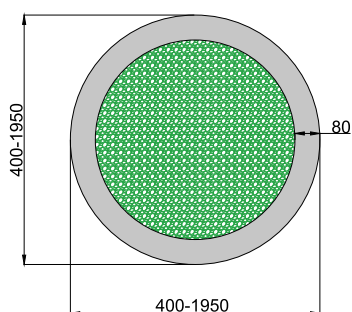

ДИЗАЙНЕРСКИЕ СВЕТИЛЬНИКИ / IETC-РИТЕЙЛ

Форма - Кольцо со мхом

ГАБАРИТНЫЕ РАЗМЕРЫ, мм

МОНТАЖ

КСС ТИП «Д»

Текстурирование корпуса

RGB и RGBW

Индивидуальные размеры