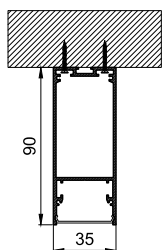

ГАБАРИТНЫЕ РАЗМЕРЫ, мм / МОНТАЖ

N-Накладной

Длина светильника мм 475-2000