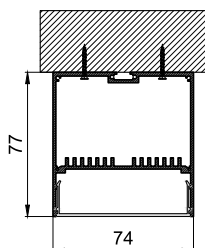

ГАБАРИТНЫЕ РАЗМЕРЫ, мм / МОНТАЖ

N-Накладной

Длина светильника мм 475-2000