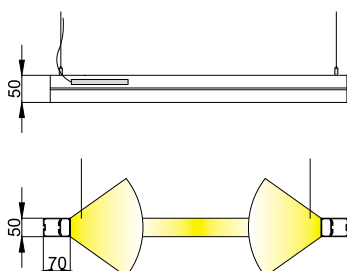

ДИЗАЙНЕРСКИЕ СВЕТИЛЬНИКИ / IETC-РИТЕЙЛ

Форма - Треугольник №4

ГАБАРИТНЫЕ РАЗМЕРЫ, мм

МОНТАЖ

Р-Подвесной

КСС ТИП «Д»

Текстурирование корпуса

RGB и RGBW