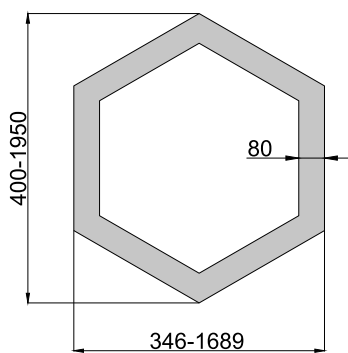

ГАБАРИТНЫЕ РАЗМЕРЫ, мм