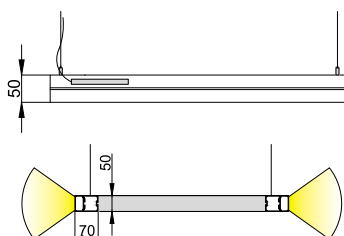

ДИЗАЙНЕРСКИЕ СВЕТИЛЬНИКИ / IETC-РИТЕЙЛ

Форма - Шестиугольник №5

ГАБАРИТНЫЕ РАЗМЕРЫ, мм

МОНТАЖ

Р-Подвесной

КСС ТИП «Д»

Текстурирование корпуса

RGB и RGBW