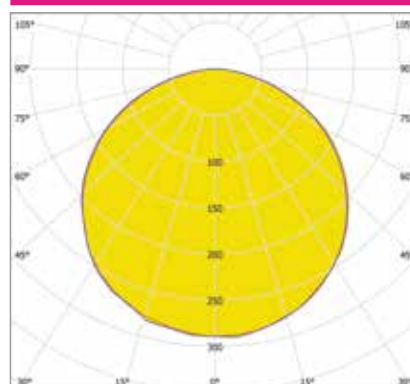

ДИЗАЙНЕРСКИЕ СВЕТИЛЬНИКИ / IETC-РИТЕЙЛ

Форма - Облако

ГАБАРИТНЫЕ РАЗМЕРЫ, мм

МОНТАЖ

КСС ТИП «Д»

Текстурирование корпуса

RGB и RGBW

Индивидуальные размеры