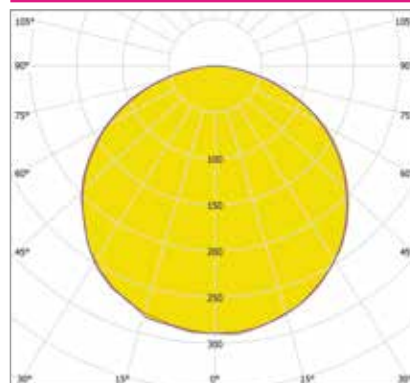

ДИЗАЙНЕРСКИЕ СВЕТИЛЬНИКИ / IETC-РИТЕЙЛ

Форма - Лепесток

ГАБАРИТНЫЕ РАЗМЕРЫ, мм

МОНТАЖ

КСС ТИП «Д»

Текстурирование корпуса

RGB и RGBW

Индивидуальные размеры