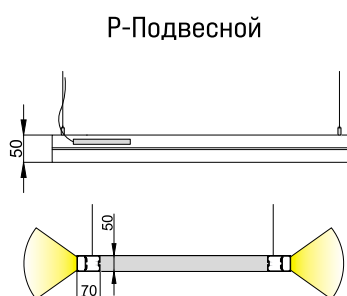

ДИЗАЙНЕРСКИЕ СВЕТИЛЬНИКИ / IETC-РИТЕЙЛ

Форма - Треугольник №5

ГАБАРИТНЫЕ РАЗМЕРЫ, мм

МОНТАЖ

КСС ТИП «Д»

Текстурирование корпуса

RGB и RGBW

Индивидуальные размеры