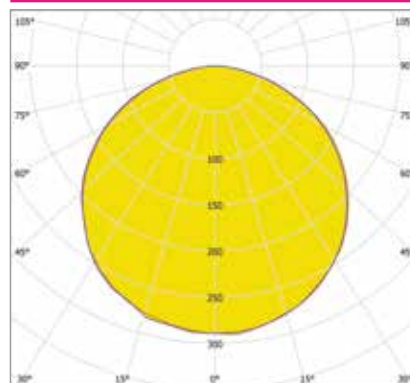

ДИЗАЙНЕРСКИЕ СВЕТИЛЬНИКИ / IETC-РИТЕЙЛ

Форма - Эллипс

ГАБАРИТНЫЕ РАЗМЕРЫ, мм

МОНТАЖ

КСС ТИП «Д»

Текстурирование корпуса

RGB и RGBW

Индивидуальные размеры