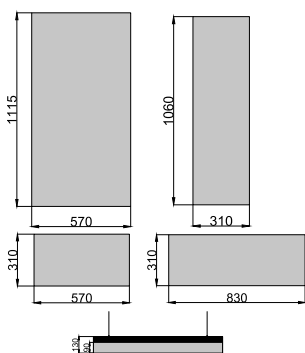

ГАБАРИТНЫЕ РАЗМЕРЫ, мм