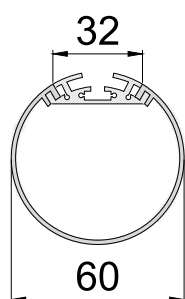

ГАБАРИТНЫЕ РАЗМЕРЫ, мм / МОНТАЖ

Длина светильника мм 475-2000