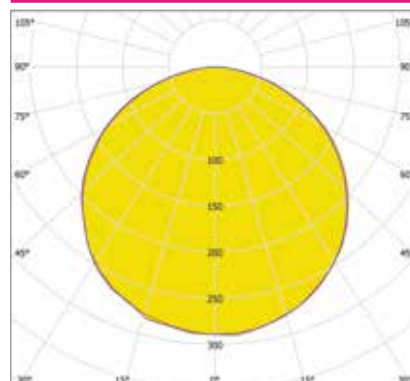

КСС ТИП «Д»

Текстурирование корпуса

RGB и RGBW

Индивидуальные размеры

ТЕХНИЧЕСКИЕ ХАРАКТЕРИСТИКИ

Напряжение питания сети	220 В
Угол свечения	120°
Степень защиты	IP20
Материал корпуса	Европейский ПВХ
Монтаж блока питания	Встраиваемый
Цвет корпуса по умолчанию	Белый

Артикул	Мощность, Вт	Световой поток, Лм	Размеры, мм	Цветовая температура, К
IETS-Ритейл-72165-80-9550	80	9550	1673x755x100	3000
IETS-Ритейл-72166-80-9600		9600		4000
IETS-Ритейл-72167-80-9700		9700		5000

www.iets-electro.ru