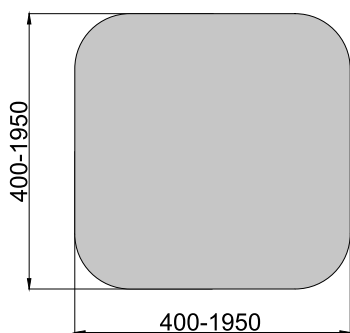

ГАБАРИТНЫЕ РАЗМЕРЫ, мм