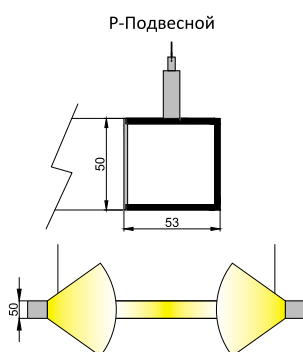

ДИЗАЙНЕРСКИЕ СВЕТИЛЬНИКИ / IETC-РИТЕЙЛ

Форма - Кольцо №2

ГАБАРИТНЫЕ РАЗМЕРЫ, мм

МОНТАЖ

КСС ТИП «Д»

Текстурирование корпуса

RGB и RGBW

Индивидуальные размеры