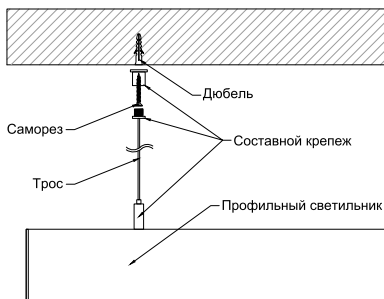

ДИЗАЙНЕРСКИЕ СВЕТИЛЬНИКИ / IETC-РИТЕЙЛ

Форма - Линейный прямоугольник №4

ГАБАРИТНЫЕ РАЗМЕРЫ, мм / МОНТАЖ

N-Накладной

Длина светильника мм 475-2000

P-Подвесной

КСС ТИП «Д»

Текстурирование корпуса