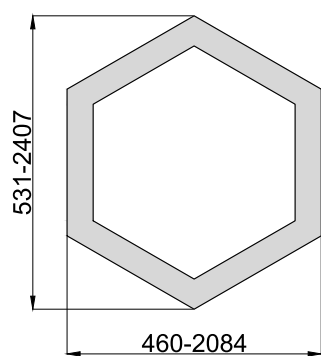

ГАБАРИТНЫЕ РАЗМЕРЫ, мм