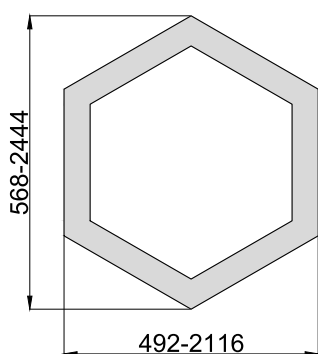

ГАБАРИТНЫЕ РАЗМЕРЫ, мм