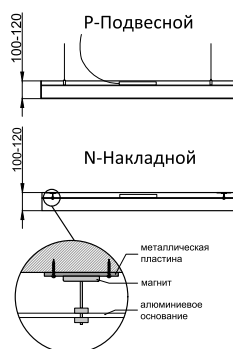

ДИЗАЙНЕРСКИЕ СВЕТИЛЬНИКИ / IETC-РИТЕЙЛ

Форма - Суперэллипс

ГАБАРИТНЫЕ РАЗМЕРЫ, мм

МОНТАЖ

КСС ТИП «Д»

Текстурирование корпуса

RGB и RGBW

Индивидуальные размеры