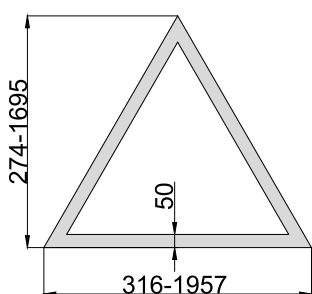

ГАБАРИТНЫЕ РАЗМЕРЫ, мм / МОНТАЖ