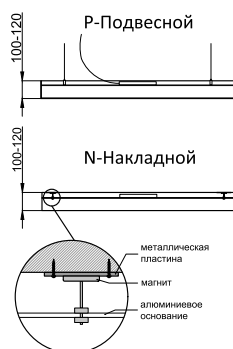

ДИЗАЙНЕРСКИЕ СВЕТИЛЬНИКИ / IETC-РИТЕЙЛ

Форма - Квадрат со мхом №5

ГАБАРИТНЫЕ РАЗМЕРЫ, мм

МОНТАЖ

КСС ТИП «Д»

Текстурирование корпуса

RGB и RGBW

Индивидуальные размеры