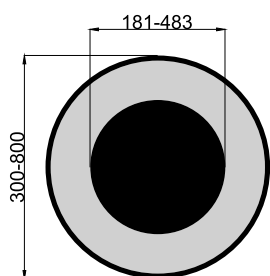

ГАБАРИТНЫЕ РАЗМЕРЫ, мм