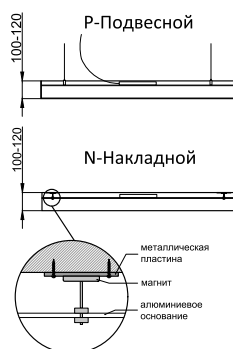

ДИЗАЙНЕРСКИЕ СВЕТИЛЬНИКИ / IETC-РИТЕЙЛ

Форма - Суперэллипс №2

ГАБАРИТНЫЕ РАЗМЕРЫ, мм

МОНТАЖ

КСС ТИП «Д»

Текстурирование корпуса

RGB и RGBW

Индивидуальные размеры