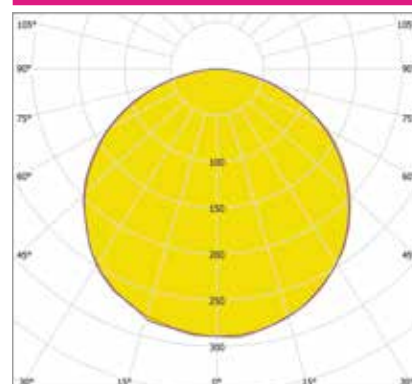

ДИЗАЙНЕРСКИЕ СВЕТИЛЬНИКИ / IETS-РИТЕЙЛ

Форма - Квадрат со мхом №4

ГАБАРИТНЫЕ РАЗМЕРЫ, мм

МОНТАЖ

КСС ТИП «Д»

Текстурирование корпуса

RGB и RGBW

Индивидуальные размеры