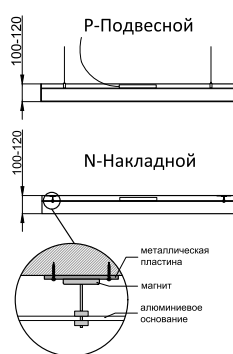

ДИЗАЙНЕРСКИЕ СВЕТИЛЬНИКИ / IETC-РИТЕЙЛ

Форма - Икс

ГАБАРИТНЫЕ РАЗМЕРЫ, мм

МОНТАЖ

КСС ТИП «Д»

Текстурирование корпуса

RGB и RGBW

Индивидуальные размеры