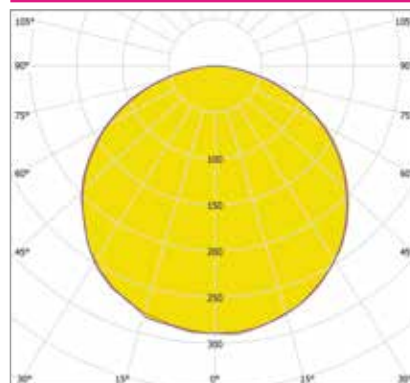

ДИЗАЙНЕРСКИЕ СВЕТИЛЬНИКИ / IETC-РИТЕЙЛ

Форма - Линейный прямоугольник №4

ГАБАРИТНЫЕ РАЗМЕРЫ, мм / МОНТАЖ

N-Накладной

Длина светильника мм 475-2000

P-Подвесной

КСС ТИП «Д»

Текстурирование корпуса