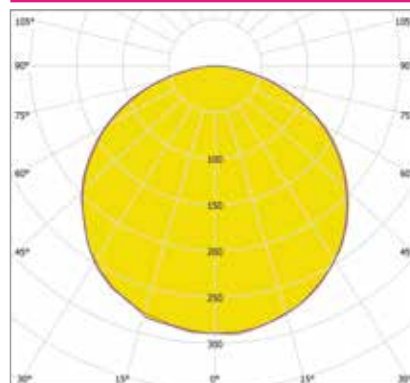

ДИЗАЙНЕРСКИЕ СВЕТИЛЬНИКИ / IETC-РИТЕЙЛ

Форма - Линейный круг № 2

ГАБАРИТНЫЕ РАЗМЕРЫ, мм / МОНТАЖ

Длина светильника мм 475-2000

Р-Подвесной

КСС ТИП «Д»

Текстурирование корпуса

RGB и RGBW