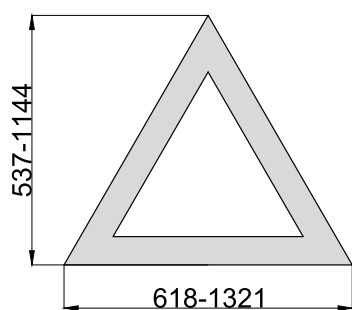

ГАБАРИТНЫЕ РАЗМЕРЫ, мм