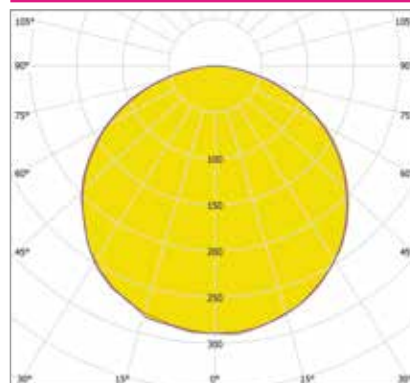

ДИЗАЙНЕРСКИЕ СВЕТИЛЬНИКИ / IETC-РИТЕЙЛ

Форма - Линейный круг № 1

ГАБАРИТНЫЕ РАЗМЕРЫ, мм / МОНТАЖ

Длина светильника мм 475-2000

Р-Подвесной

КСС ТИП «Д»

Текстурирование корпуса

RGB и RGBW