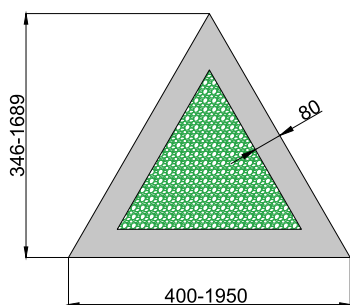

ГАБАРИТНЫЕ РАЗМЕРЫ, мм