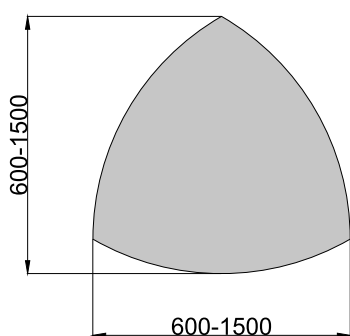

ГАБАРИТНЫЕ РАЗМЕРЫ, мм