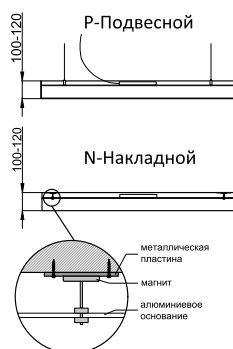

ДИЗАЙНЕРСКИЕ СВЕТИЛЬНИКИ / IETC-РИТЕЙЛ

Форма - Треугольник со мхом

ГАБАРИТНЫЕ РАЗМЕРЫ, мм

МОНТАЖ

КСС ТИП «Д»

Текстурирование корпуса

RGB и RGBW

Индивидуальные размеры