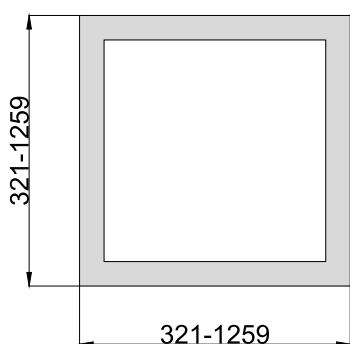

ГАБАРИТНЫЕ РАЗМЕРЫ, мм