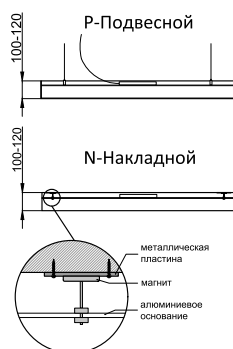

ДИЗАЙНЕРСКИЕ СВЕТИЛЬНИКИ / IETC-РИТЕЙЛ

Форма - Шестиугольник со мхом

ГАБАРИТНЫЕ РАЗМЕРЫ, мм

МОНТАЖ

КСС ТИП «Д»

Текстурирование корпуса

RGB и RGBW

Индивидуальные размеры