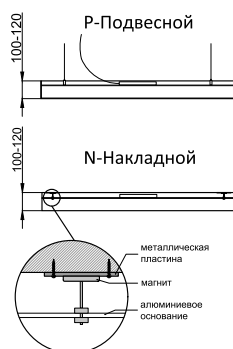

ДИЗАЙНЕРСКИЕ СВЕТИЛЬНИКИ / IETC-РИТЕЙЛ

Форма - Квадрат №2

ГАБАРИТНЫЕ РАЗМЕРЫ, мм

МОНТАЖ

КСС ТИП «Д»

Текстурирование корпуса

RGB и RGBW

Индивидуальные размеры