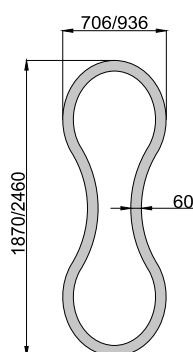

ГАБАРИТНЫЕ РАЗМЕРЫ, мм