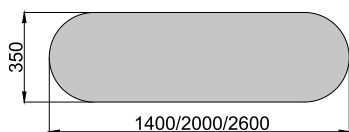

ДИЗАЙНЕРСКИЕ СВЕТИЛЬНИКИ / IETC-РИТЕЙЛ

Форма - Эллипс

ГАБАРИТНЫЕ РАЗМЕРЫ, мм

МОНТАЖ

КСС ТИП «Д»

Текстурирование корпуса

RGB и RGBW

Индивидуальные размеры

ТЕХНИЧЕСКИЕ ХАРАКТЕРИСТИКИ

Напряжение питания сети	220 В
Угол свечения	120°
Степень защиты	IP20
Материал корпуса	Европейский ПВХ
Монтаж блока питания	Встраиваемый
Цвет корпуса по умолчанию	Белый