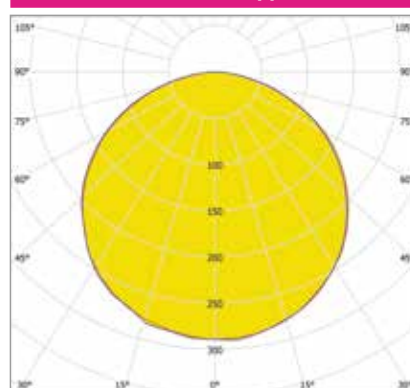

КСС ТИП «Д»

Текстурирование корпуса

RGB и RGBW

Индивидуальные размеры

ТЕХНИЧЕСКИЕ ХАРАКТЕРИСТИКИ

Напряжение питания сети	220 В
Угол свечения	120°
Степень защиты	IP20
Материал корпуса	Европейский ПВХ
Монтаж блока питания	Встраиваемый
Цвет корпуса по умолчанию	Белый

Артикул	Мощность, Вт	Световой поток, Лм	Размеры, мм	Цветовая температура, К
IETC-Ритейл-72162-70-8350	70	8350	1320x829x100	3000
IETC-Ритейл-72163-70-8400		8400		4000
IETC-Ритейл-72164-70-8500		8500		5000