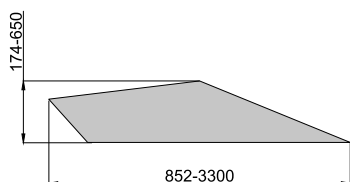

www.iets-electro.ru

ДИЗАЙНЕРСКИЕ СВЕТИЛЬНИКИ / IETC-РИТЕЙЛ

Форма - Многоугольник

ГАБАРИТНЫЕ РАЗМЕРЫ, мм

МОНТАЖ

КСС ТИП «Д»

Текстурирование корпуса

RGB и RGBW