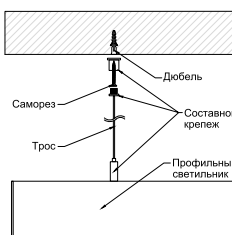

ДИЗАЙНЕРСКИЕ СВЕТИЛЬНИКИ / IETC-РИТЕЙЛ

Форма - Икс №2

ГАБАРИТНЫЕ РАЗМЕРЫ, мм / МОНТАЖ

N-Накладной

P-Подвесной

КСС ТИП «Д»

Текстурирование корпуса

RGB и RGBW