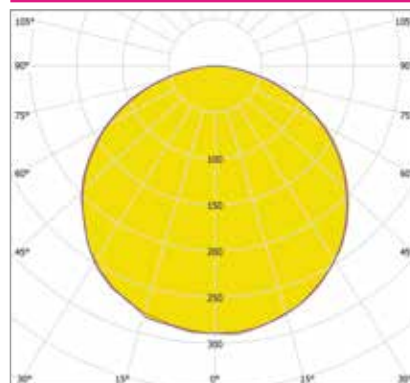

ДИЗАЙНЕРСКИЕ СВЕТИЛЬНИКИ / IETC-РИТЕЙЛ

Форма - Квадрат

ГАБАРИТНЫЕ РАЗМЕРЫ, мм

МОНТАЖ

КСС ТИП «Д»

Текстурирование корпуса

RGB и RGBW

Индивидуальные размеры