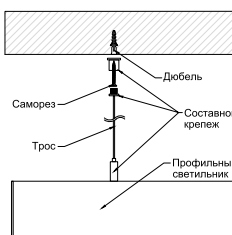

ДИЗАЙНЕРСКИЕ СВЕТИЛЬНИКИ / IETC-РИТЕЙЛ

Форма - Шестиугольник №3

ГАБАРИТНЫЕ РАЗМЕРЫ, мм / МОНТАЖ

N-Накладной

P-Подвесной

КСС ТИП «Д»

Текстурирование корпуса

RGB и RGBW