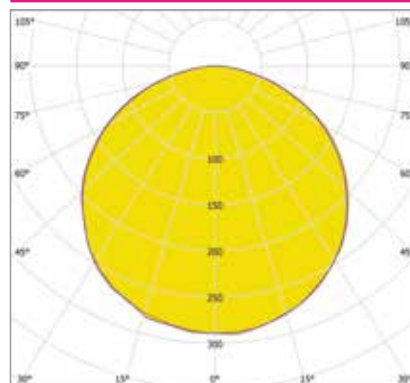

ДИЗАЙНЕРСКИЕ СВЕТИЛЬНИКИ / IETC-РИТЕЙЛ

Форма - Восьмерка со мхом

ГАБАРИТНЫЕ РАЗМЕРЫ, мм

МОНТАЖ

КСС ТИП «Д»

Текстурирование корпуса

RGB и RGBW

Индивидуальные размеры