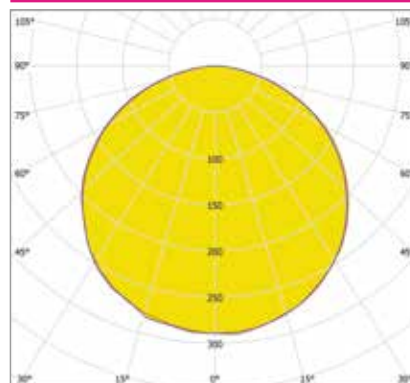

ДИЗАЙНЕРСКИЕ СВЕТИЛЬНИКИ / IETC-РИТЕЙЛ

Форма - Линейный прямоугольник №3

ГАБАРИТНЫЕ РАЗМЕРЫ, мм / МОНТАЖ

N-Накладной

Длина светильника мм 475-2000

P-Подвесной

КСС ТИП «Д»

Текстурирование корпуса