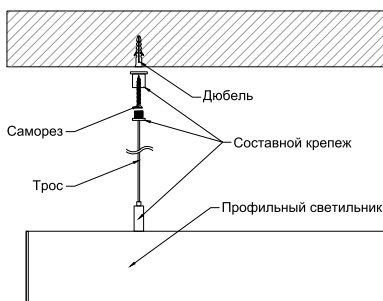

ДИЗАЙНЕРСКИЕ СВЕТИЛЬНИКИ / IETC-РИТЕЙЛ

Форма - Линейный прямоугольник №8

ГАБАРИТНЫЕ РАЗМЕРЫ, мм / МОНТАЖ

N-Накладной

Длина светильника мм 475-2000

P-Подвесной

КСС ТИП «Д»

Текстурирование корпуса