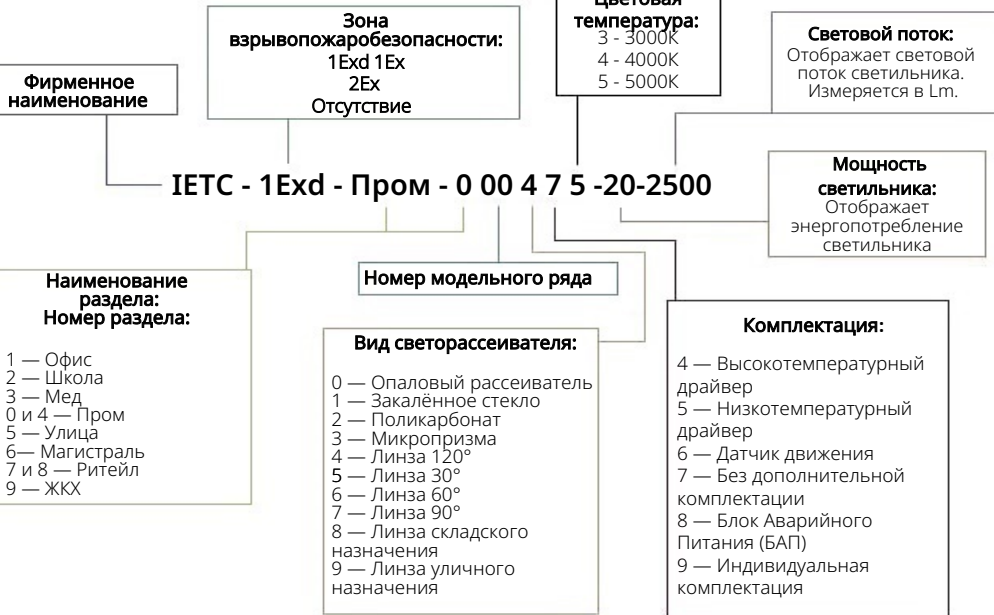

Способ монтажа:

Тип подключения:

- 1 - выключатель
- 2 - кленная колодка

- L - коричневый
 ⊕ - желто-зеленый
 N - синий

4. РАСШИФРОВКА ОБОЗНАЧЕНИЯ АРТИКУЛА:

ВАЖНО

Представленные технические параметры приведены для Tj = 25°C и могут иметь отклонения ±10% от приведённых значений.