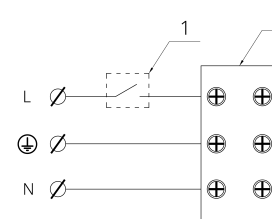

- Распакуйте светильник и убедитесь в его целостности и полной комплектности.
- Обозначьте разметку на монтажной поверхности под места крепления.
- Установите светильник в соответствие с типом крепления.
- Подключите сетевой провод АС 230В к клеммной колодке в соответствие с маркировкой.

Способ монтажа:

Тип подключения:

- 1 - выключатель
- 2 - кленная колодка

- L - коричневый
 ⊕ - желто-зеленый
 N - синий

4. РАСШИФРОВКА ОБОЗНАЧЕНИЯ АРТИКУЛА:

ВАЖНО

Представленные технические параметры приведены для Tj = 25°C и могут иметь отклонения ±10% от приведённых значений.