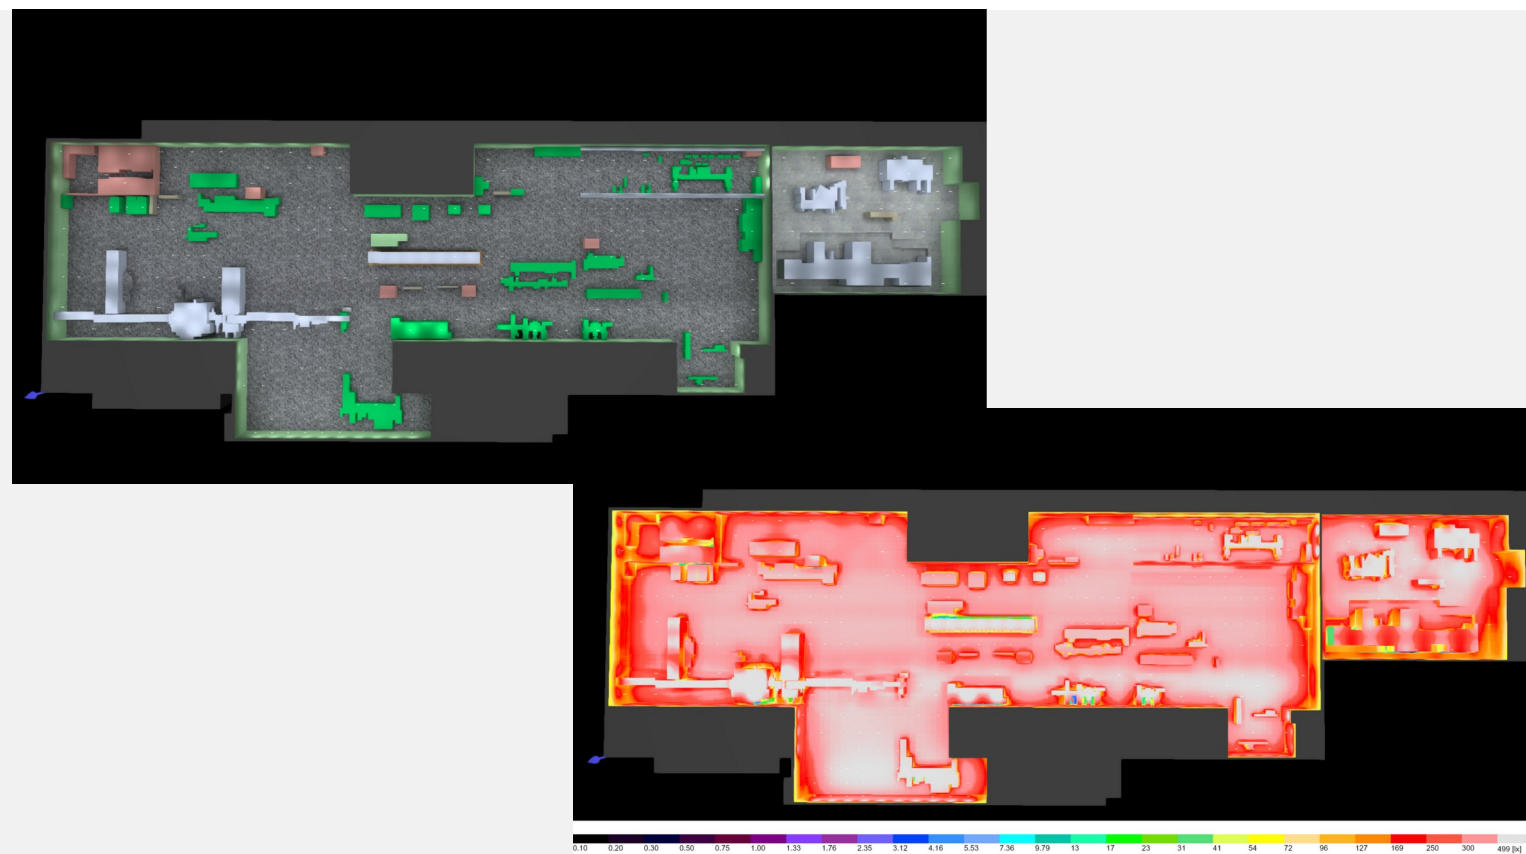

# СВЕТОТЕХНИЧЕСКИЙ РАСЧЕТ

- СВЕТОТЕХНИЧЕСКИЙ АУДИТ
- ПЕРЕЧЕНЬ ОБОРУДОВАНИЯ
- ГРАДАЦИЯ СЕРОГО (ВИЗУАЛИЗАЦИЯ)
- ФИКТИВНЫЕ ЦВЕТА (ВИЗУАЛИЗАЦИЯ)
- ФИКТИВНЫЕ ЦВЕТА (ПЛАН)
- РАССТАНОВКА ОБОРУДОВАНИЯ (ПЛАН)

- ЗНАКОМСТВО ЗАКАЗЧИКА С ПРЕДЛАГАЕМЫМ СВЕТОВЫМ ОБОРУДОВАНИЕМ
- ДЕМОНСТРАЦИЯ СВЕТОВОГО ЭФФЕКТА
- ДЕМОНСТРАЦИЯ СПОСОБА МОНТАЖА