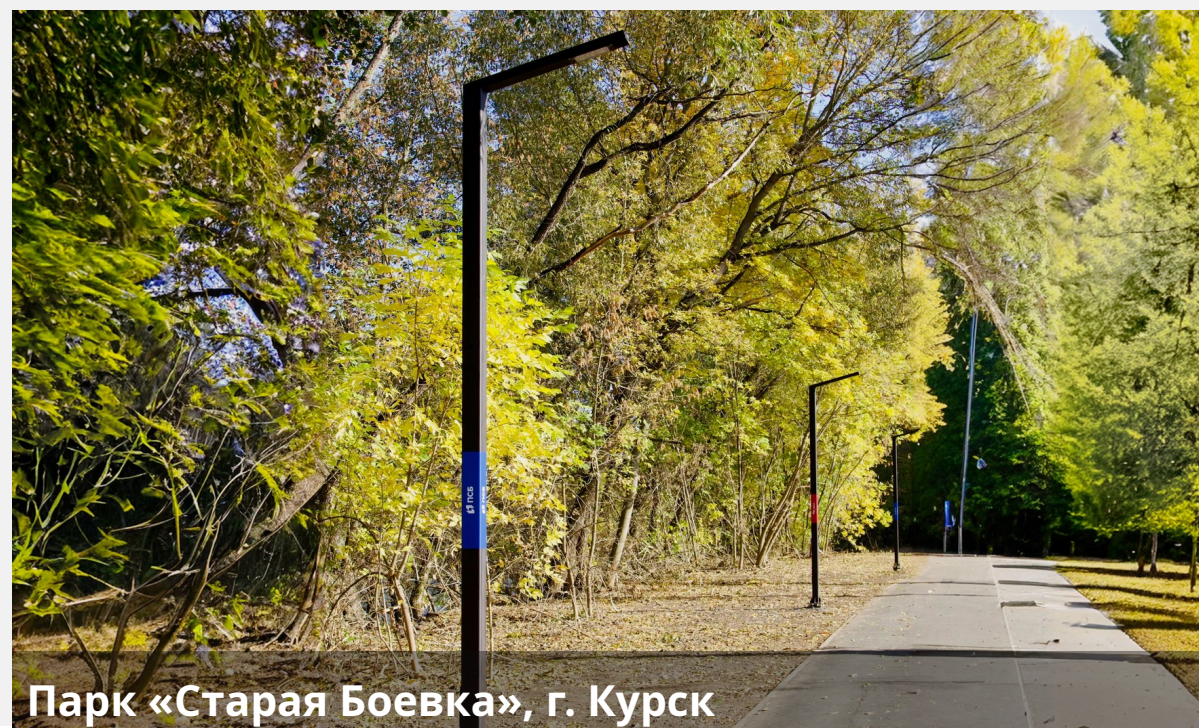

С каталогом **декоративных опор освещения** можно ознакомиться [перейдя по ссылке](#)

# РЕАЛИЗОВАННЫЕ ПРОЕКТЫ ОСВЕЩЕНИЕ ДЛЯ ПАРКОВ

Лагерь «Прометей», Липецкая область

Парк «Пионеров», г. Курск

Парковая зона «HILLPARK», Липецкая область

Парк «Старая Боевка», г. Курск

ЖК «На Депутатской», г. Липецк

Парк «Пионеров», г. Курск