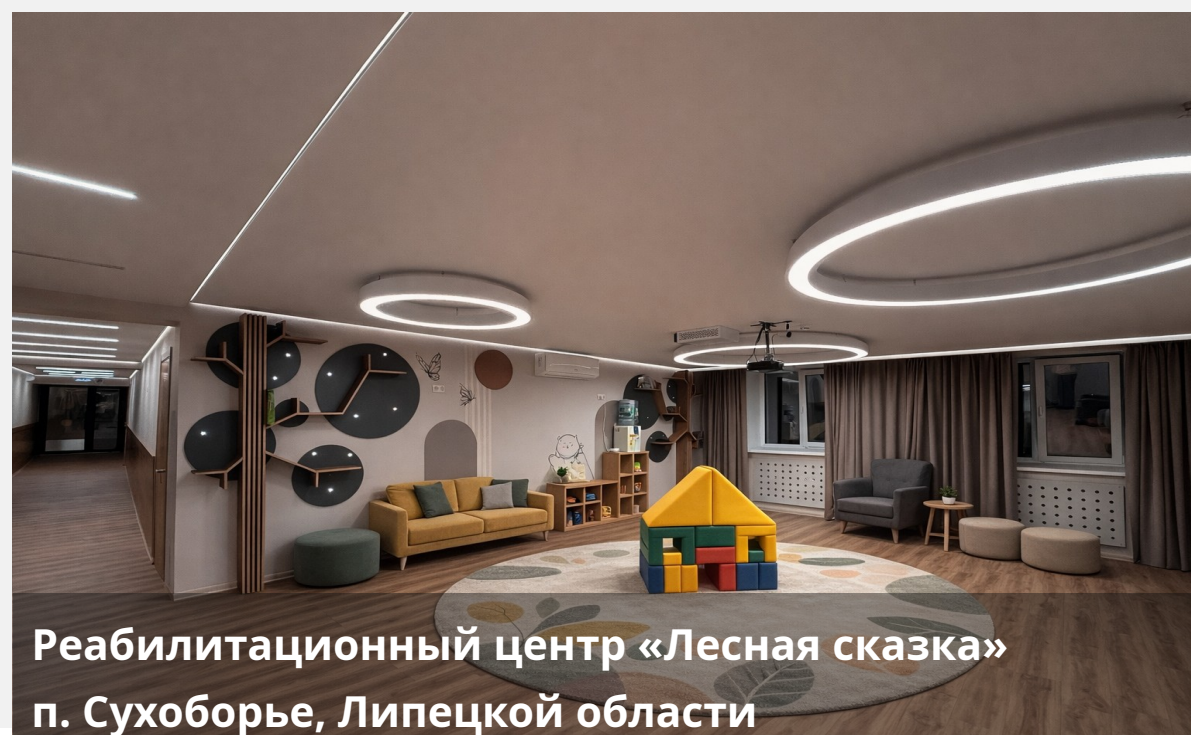

# РЕАЛИЗОВАННЫЕ ПРОЕКТЫ СПОРТИВНЫЕ И СЕМЕЙНЫЕ КОМПЛЕКСЫ

Спортивный комплекс Romanovo Sport&Spa, в  
Липецком районе

Горнолыжный семейный комплекс «HILLPARK»,  
Липецкая область

Физкультурно-оздоровительный комплекс,  
г. Елец

Реабилитационный центр «Лесная сказка»  
п. Сухоборье, Липецкой области

СПА-комплекс «Wellness Class», г. Липецк

ФМ «Европейский», г. Липецк

РЕАЛИЗОВАННЫЕ ПРОЕКТЫ  
**ОТДЫХ** И ТУРИЗМ

Идзякая бар «KOGO», г. Липецк