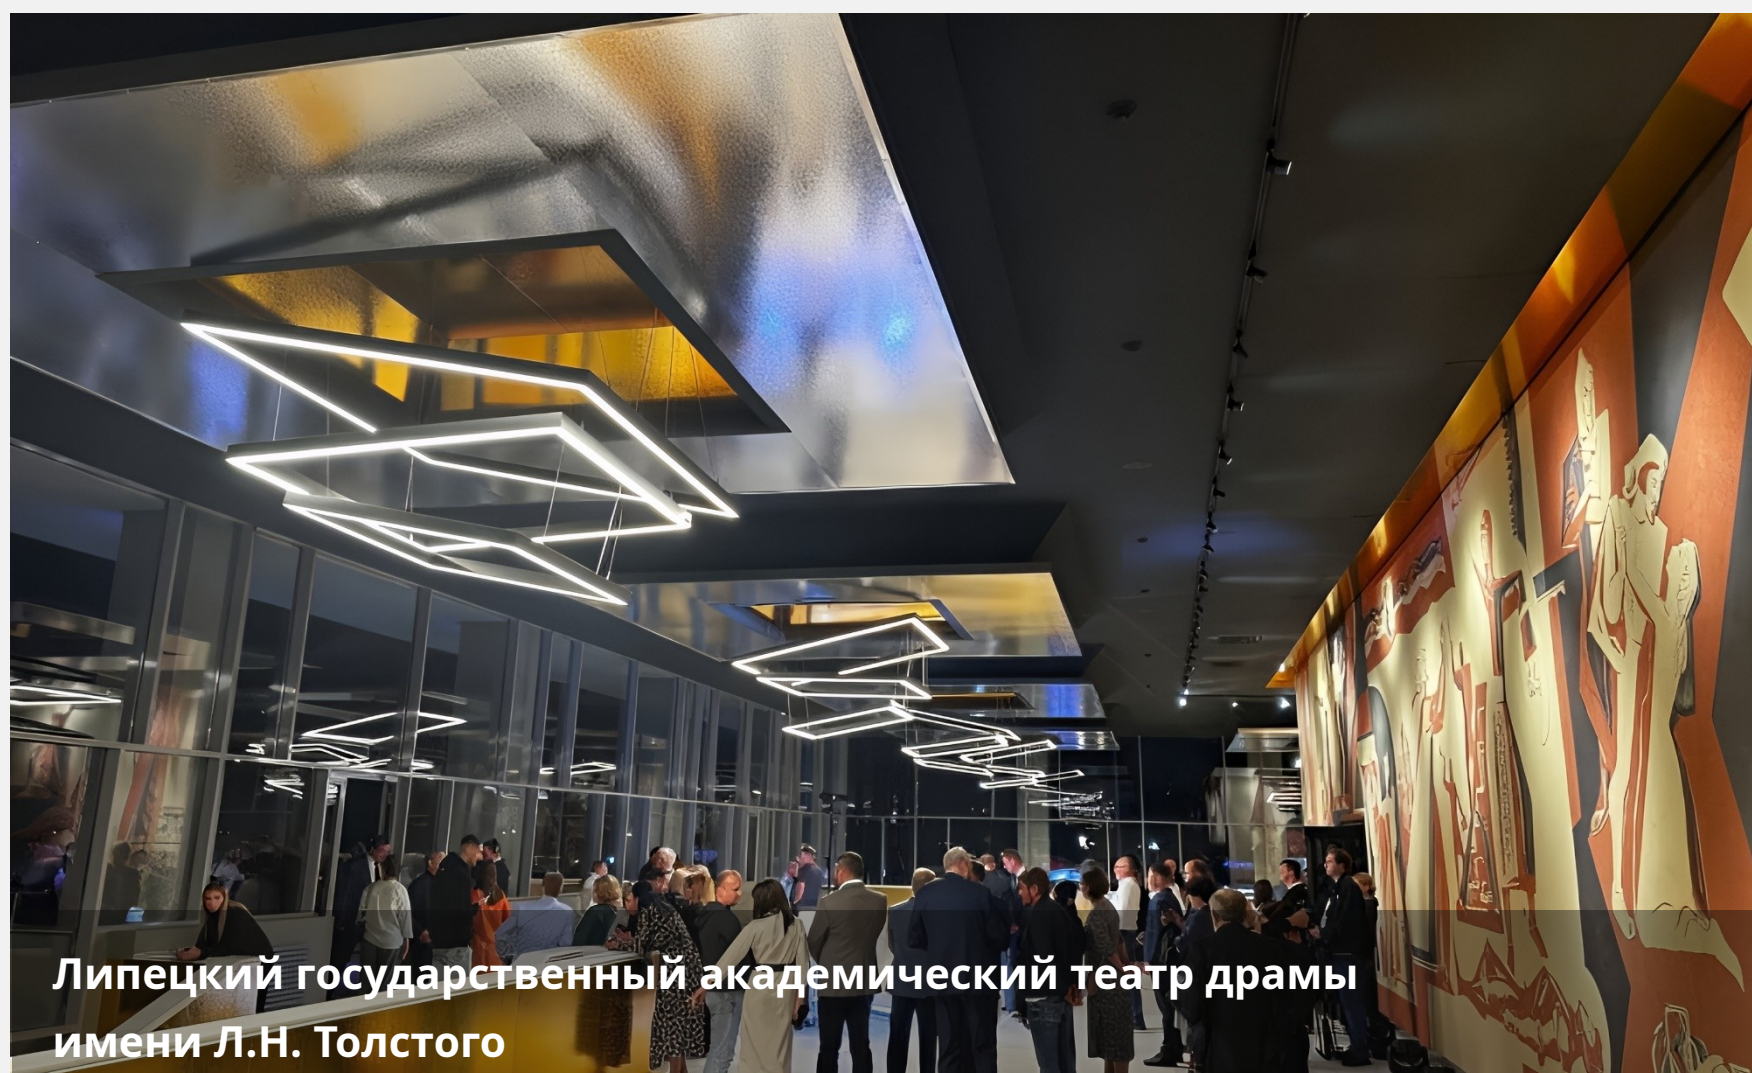

РЕАЛИЗОВАННЫЕ ПРОЕКТЫ
ОБЪЕКТЫ КУЛЬТУРЫ

Липецкий государственный академический театр драмы имени Л.Н. Толстого