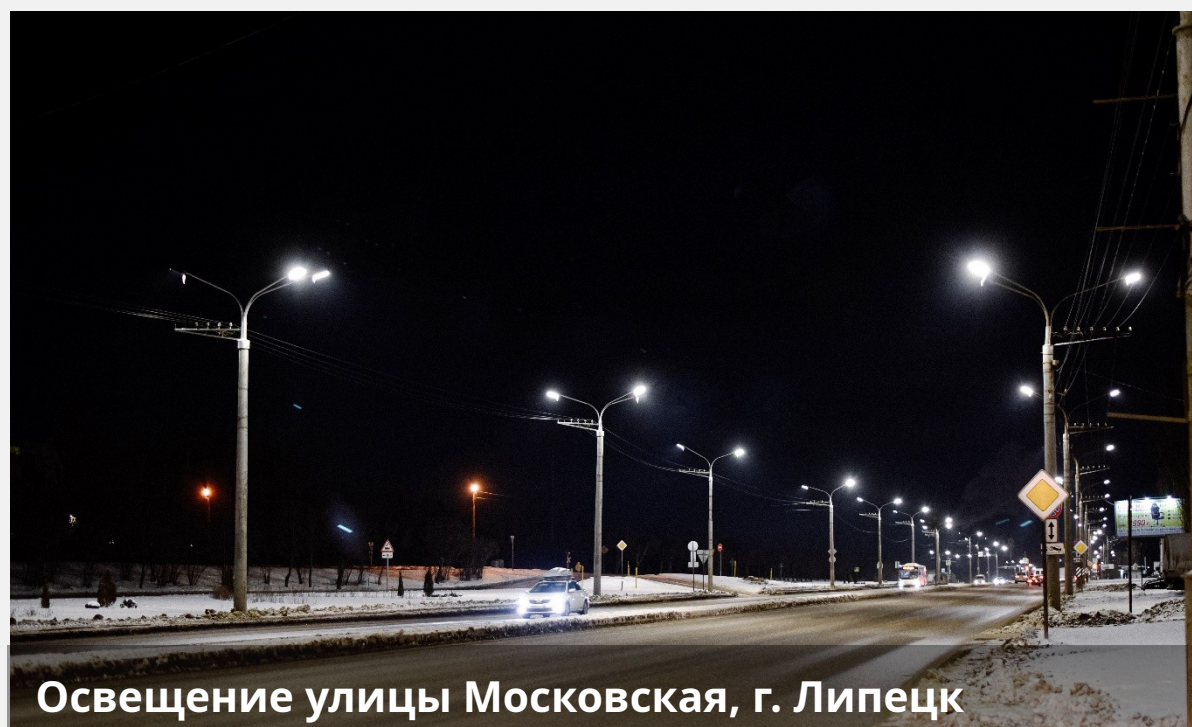

РЕАЛИЗОВАННЫЕ ПРОЕКТЫ УЛИЧНОЕ ОСВЕЩЕНИЕ